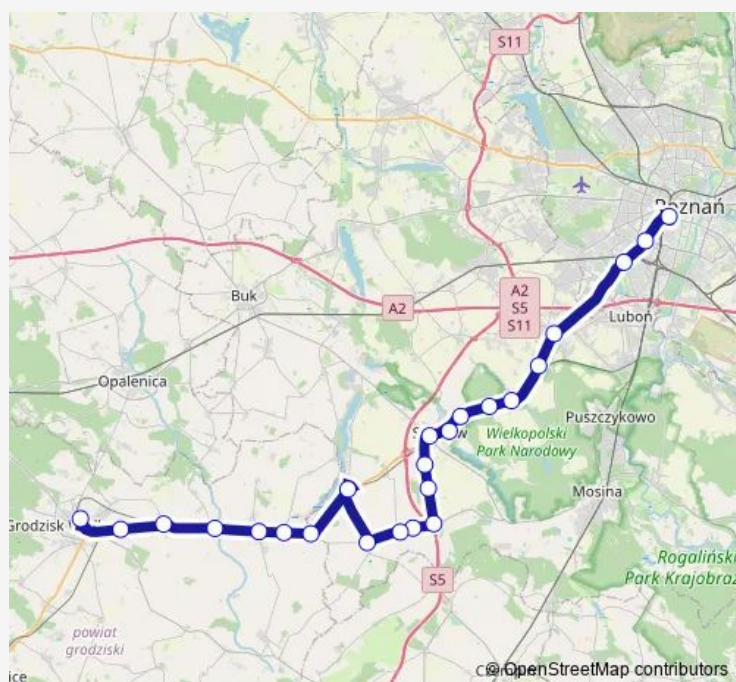

Ptaszkowo, ul. Poznańska

Kotowo k/Granowa

Granowo, ul. Poznańska

Separowo, Skrzyżowanie

Kąkolewo, I Skrzyżowanie k/Granowa

Strykowo, ul. Poznańska

Modrze, li

Wronczyn k/Stęszewa

### Route schedule

Grodzisk Wlkp., Przystanek Dworcowy - ul. Kolejowa —  
Poznań Główny - Dworzec Autobusowy Peron 18

Monday 05:10-12:35

Tuesday 05:10-12:35

Wednesday 05:10-12:35

Thursday 05:10-12:35

Friday 05:10-12:35

Saturday 05:10-12:35

Sunday 05:10-12:35

### Route info

Direction: Grodzisk Wlkp., Przystanek Dworcowy - ul.  
Kolejowa

Stops: 24

Trip Duration: 1 hour 24 min

294 — Poznań - Grodzisk Wlkp.

Poznań, Bojanowska

Poznań, Krauthofera

Poznań Główny - Dworzec Autobusowy Peron 18