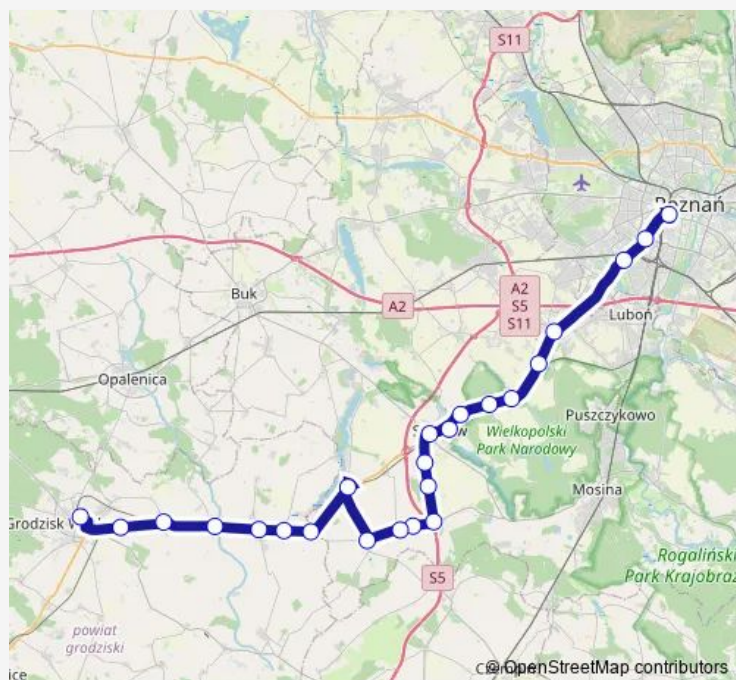

Wronczyn k/Stęszewa

Zaparcin

Będlewo, Skrzyżowanie

Witobel

Zamysłowo

Stęszew, Kościańska

Stęszew, Dworzec Kolejowy ul. Składowa

Dębienko, ul. Gen. Sikorskiego

Trzebaw, Skrzyżowanie

Rosnówko II, Dworzec Kolejowy

Szreniawa, Dworcowa

Komorniki, Centrum k/Poznania

Route schedule

Grodzisk Wlkp., Przystanek Dworcowy - ul. Kolejowa —
Poznań Główny - Dworzec Autobusowy Peron 18

Monday 05:10-12:35

Tuesday 05:10-12:35

Wednesday 05:10-12:35

Thursday 05:10-12:35

Friday 05:10-12:35

Saturday 05:10-12:35

Sunday 05:10-12:35

Route info

Direction: Grodzisk Wlkp., Przystanek Dworcowy - ul.
Kolejowa

Stops: 24

Trip Duration: 1 hour 24 min

294 — Poznań - Grodzisk Wlkp.

Poznań, Bojanowska

Poznań, Krauthofera

Poznań Główny - Dworzec Autobusowy Peron 18