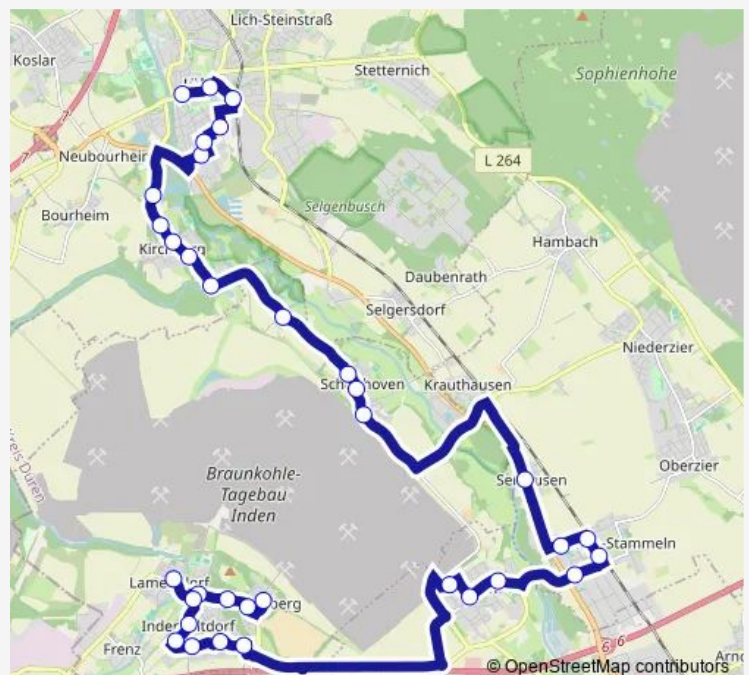

Local Bus Service 294 Jülich - Kirchberg - Schophoven - Merken - Inden/Altdorf - Frenz - Weisweiler

[Go to website](#)

Direction

Inden, Frenz Kirche — Jülich, Walramplatz

31 stops

[Open route schedule](#)

Inden, Frenz Kirche

Inden, Lamersdorf Markt

Inden, Inden/Altdorf Rathaus

Inden, Inden/Altdorf Hauptstraße

Inden, Inden/Altdorf Alter Markt

Inden, Inden/Altdorf Indener Straße

Inden, Inden/Altdorf Pierer Straße

Inden, Inden/Altdorf An der Waagmühle

Düren, Merken Wasserturm

Düren, Merken Kirche

Düren, Merken Unterdorf

Niederzier, Huchem-Stammeln Frankenstraße

Niederzier, Huchem-Stammeln Bahnhof (Bus)

Niederzier, Huchem-Stammeln Schwarzer Weg

Niederzier, Huchem-Stammeln Stammelner Straße

Niederzier, Selhausen (Ort)

Inden, Schophoven Müllenark

Inden, Schophoven

Inden, Schophoven Zum Roten Acker

Inden, Schophoven Viehöfen

Jülich, Kirchberg Plastikwerk

Route schedule

Inden, Frenz Kirche — Jülich, Walramplatz

Monday 05:58-19:41

Tuesday 05:58-19:41

Wednesday 05:58-19:41

Thursday 05:58-19:41

Friday 05:58-19:41

Saturday —

Sunday —

Route info

Direction: Inden, Frenz Kirche

Stops: 31

Trip Duration: 0 hour 58 min