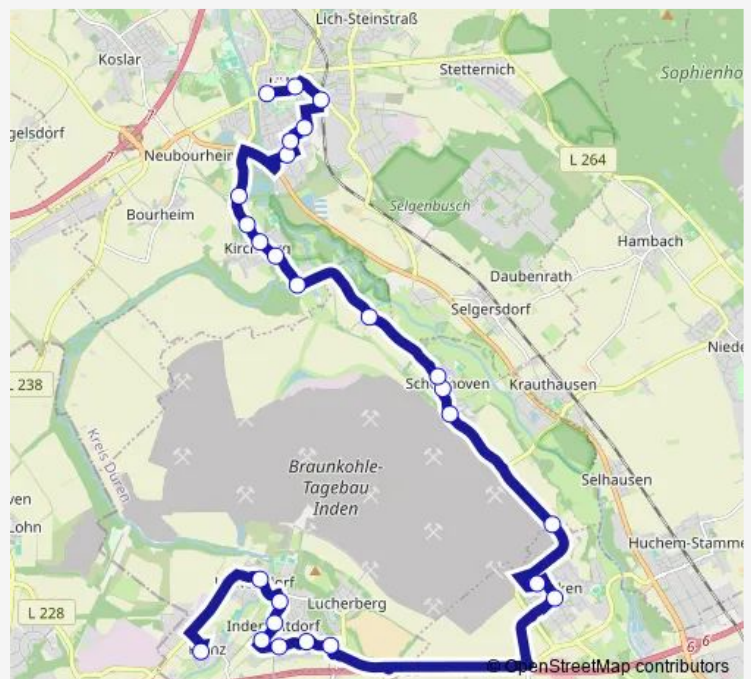

Inden, Inden/Altdorf Indener Straße

Inden, Inden/Altdorf Pierer Straße

Inden, Inden/Altdorf An der Waagmühle

Düren, Merken Wasserturm

Route schedule

Inden, Lucherberg Hochstraße — Düren, Merken Wasserturm

Monday 05:00-06:15

Tuesday 05:00-06:15

Wednesday 05:00-06:15

Thursday 05:00-06:15

Friday 05:00-06:15

Saturday 06:45-13:45

Sunday —

Route info

Direction: Inden, Lucherberg Hochstraße

Stops: 12

Trip Duration: 0 hour 19 min

Direction

Jülich, Walramplatz — Eschweiler, Weisweiler Bahnhof (Bus)

30 stops

[Open route schedule](#)

Jülich, Walramplatz

Jülich, Neues Rathaus