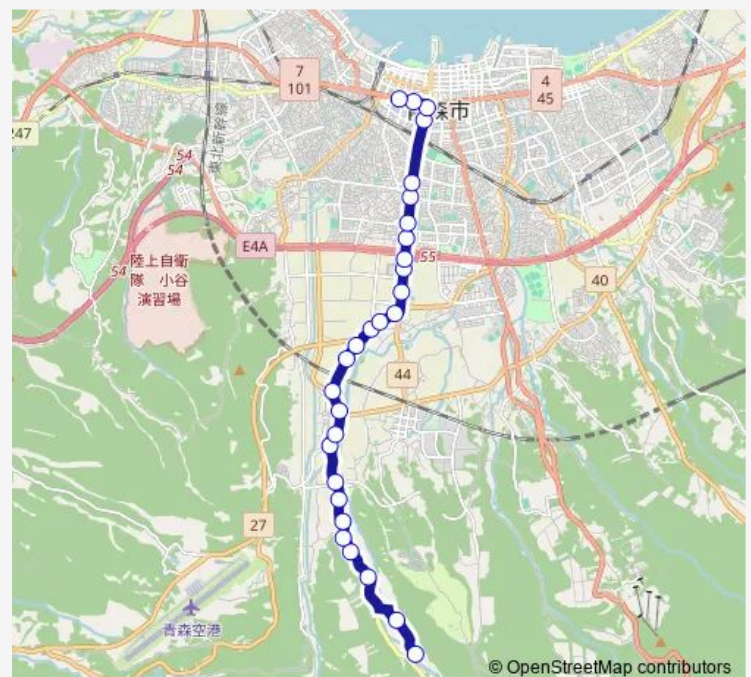

Direction

大柳辺入口 — 古川

29 stops

[Open route schedule](#)

大柳辺入口

稲荷沢

野沢横手

上野沢

野沢

下野沢

下沢部

野沢沢部

高田中学校前

高田駐在所前

高田小学校前

高田日野

稲荷神社前

荒川品川通り

荒川松尾通り

荒川筒井通り

青森朝日放送前

荒川柴田

青森刑務所前

社会教育センター前

農協会館前

Route schedule

大柳辺入口 — 古川

Monday 09:12

Tuesday 09:12

Wednesday 09:12

Thursday 09:12

Friday 09:12

Saturday 09:12

Sunday 09:12

Route info

Direction: 大柳辺入口

Stops: 29

Trip Duration: 0 hour 26 min

大柳辺線

BusMaps