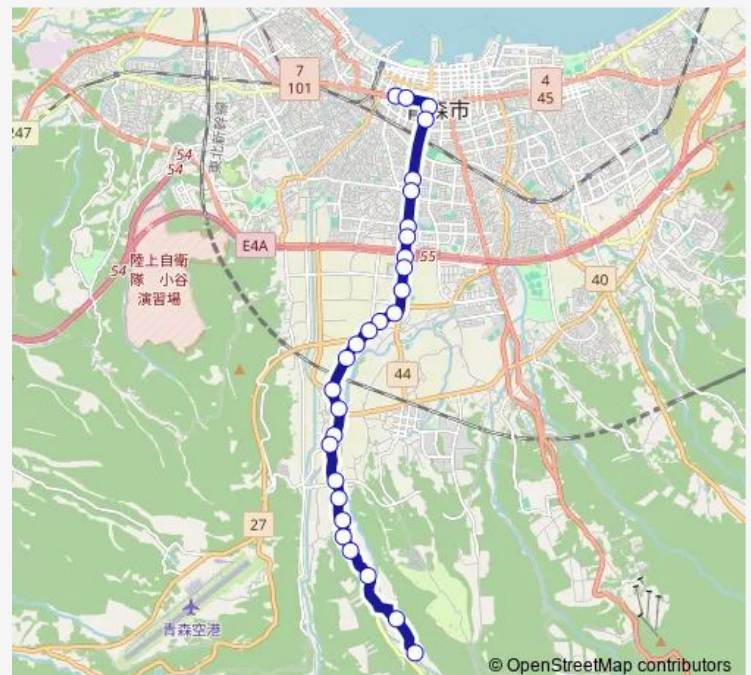

### Direction

古川 — 大柳辺入口

28 stops

[Open route schedule](#)

古川  
 県庁前  
 柳町通り  
 中央大橋  
 中央大橋通り  
 大野十字  
 大野若宮  
 農協会館前  
 社会教育センター前  
 青森刑務所前  
 荒川柴田  
 青森朝日放送前  
 荒川筒井通り  
 荒川松尾通り  
 荒川品川通り  
 稲荷神社前  
 高田日野  
 高田小学校前  
 高田駐在所前  
 高田中学校前  
 野沢沢部

### Route schedule

古川 — 大柳辺入口

Monday	15:44-18:10
Tuesday	15:44-18:10
Wednesday	15:44-18:10
Thursday	15:44-18:10
Friday	15:44-18:10
Saturday	15:44-18:10
Sunday	15:44-18:10

### Route info

Direction: 古川

Stops: 28

Trip Duration: 0 hour 28 min

大柳辺線

下沢部

下野沢

野沢

上野沢

野沢横手

稲荷沢

大柳辺入口

大柳辺線 Bus time schedules and route maps are available in an offline PDF at [busmaps.com](https://busmaps.com). Use the [busmaps.com](https://busmaps.com) website to see live bus times, train schedule or subway schedule, and step-by-step directions for all public transit in Aomori