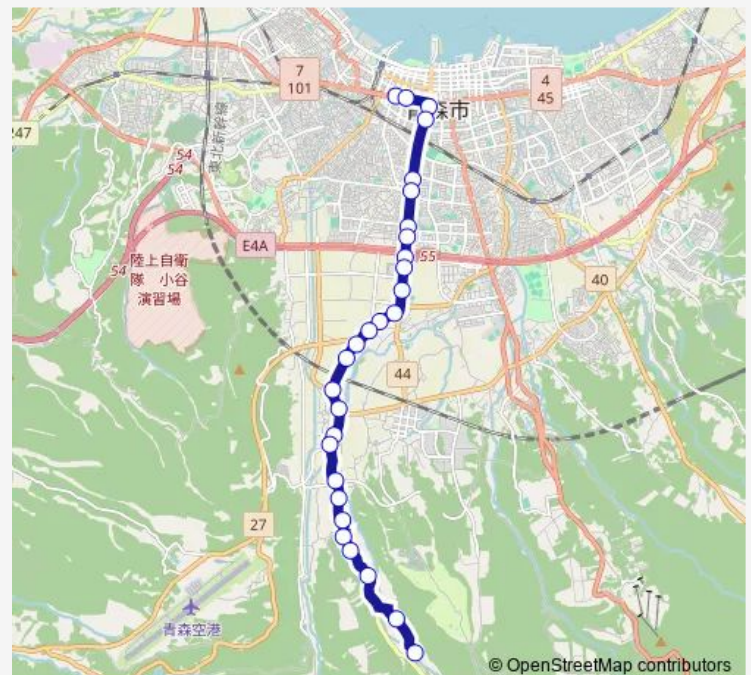

Direction

古川 — 大柳辺入口

28 stops

[Open route schedule](#)

古川
 県庁前
 柳町通り
 中央大橋
 中央大橋通り
 大野十字
 大野若宮
 農協会館前
 社会教育センター前
 青森刑務所前
 荒川柴田
 青森朝日放送前
 荒川筒井通り
 荒川松尾通り
 荒川品川通り
 稲荷神社前
 高田日野
 高田小学校前
 高田駐在所前
 高田中学校前
 野沢沢部

Route schedule

古川 — 大柳辺入口

Monday	15:44-18:10
Tuesday	15:44-18:10
Wednesday	15:44-18:10
Thursday	15:44-18:10
Friday	15:44-18:10
Saturday	15:44-18:10
Sunday	15:44-18:10

Route info

Direction: 古川

Stops: 28

Trip Duration: 0 hour 28 min

下沢部

下野沢

野沢

上野沢

野沢横手

稲荷沢

大柳辺入口

大柳辺線 Bus time schedules and route maps are available in an offline PDF at busmaps.com. Use the busmaps.com website to see live bus times, train schedule or subway schedule, and step-by-step directions for all public transit in Aomori