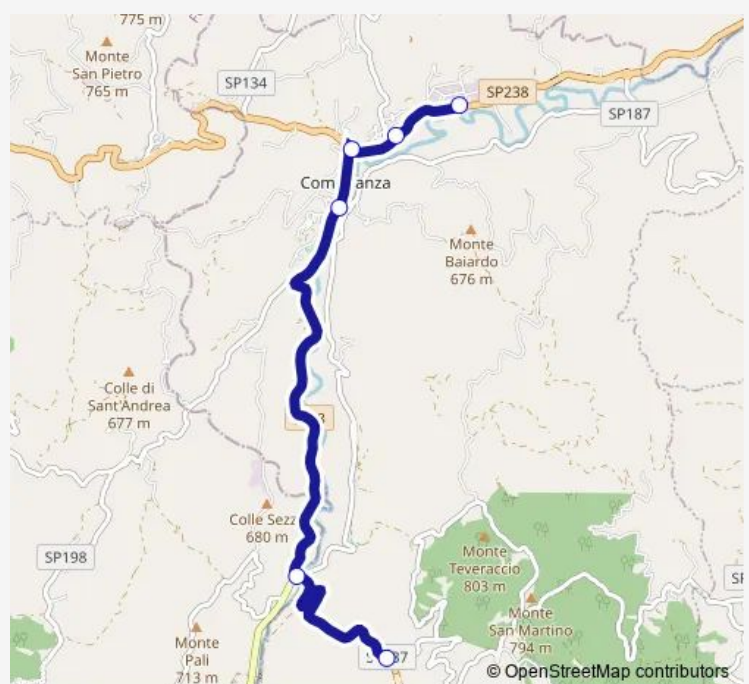

Bus Comunnaza Z.I.-Comunnaza-Ponte ASO-Bivio Croce DI Casale

[Go to website](#)

Direction

Comunnaza Zona Industriale — Bivio Croce DI Casale

6 stops

[Open route schedule](#)

Comunnaza Zona Industriale

VIA Trieste

Comunnaza - VIA Roma

Comunnaza - Conad

Ponte Aso

Bivio Croce DI Casale

Route schedule

Comunnaza Zona Industriale — Bivio Croce DI Casale

Monday	06:52
Tuesday	06:52
Wednesday	06:52
Thursday	06:52
Friday	06:52
Saturday	06:52
Sunday	—

Route info

Direction: Comunnaza Zona Industriale

Stops: 6

Trip Duration: 0 hour 11 min