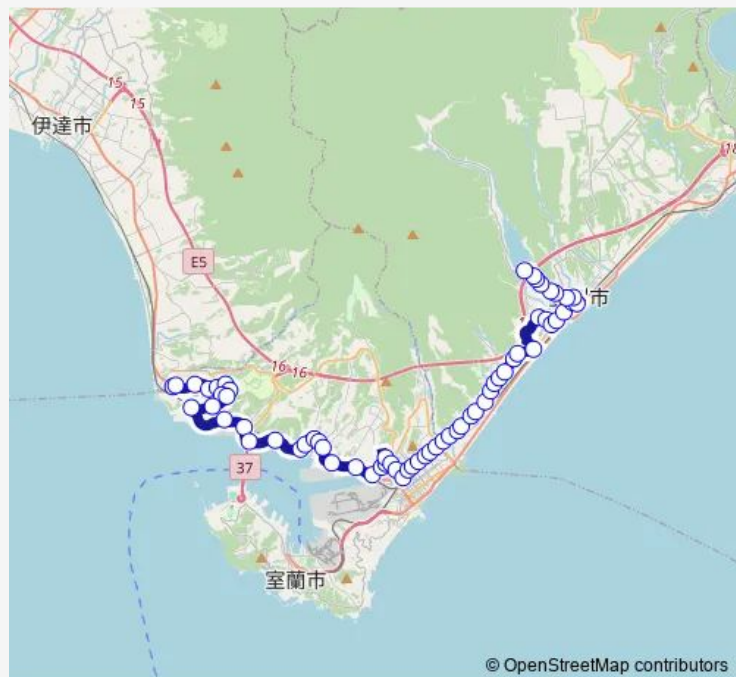

港北町1丁目

港北町入口

南高平

Route schedule

石川町げんき館前 — 資料館前

Monday 06:55-17:40

Tuesday 06:55-17:40

Wednesday 06:55-17:40

Thursday 06:55-17:40

Friday 06:55-17:40

Saturday 09:20-12:50

Sunday 09:20-12:50

Route info

Direction: 石川町げんき館前

Stops: 64

Trip Duration: 1 hour 30 min

© OpenStreetMap contributors

36 げんき館資料館線

BusMaps

高平町

中島入口

仲通

中島町 1 丁目

製鉄記念室蘭病院