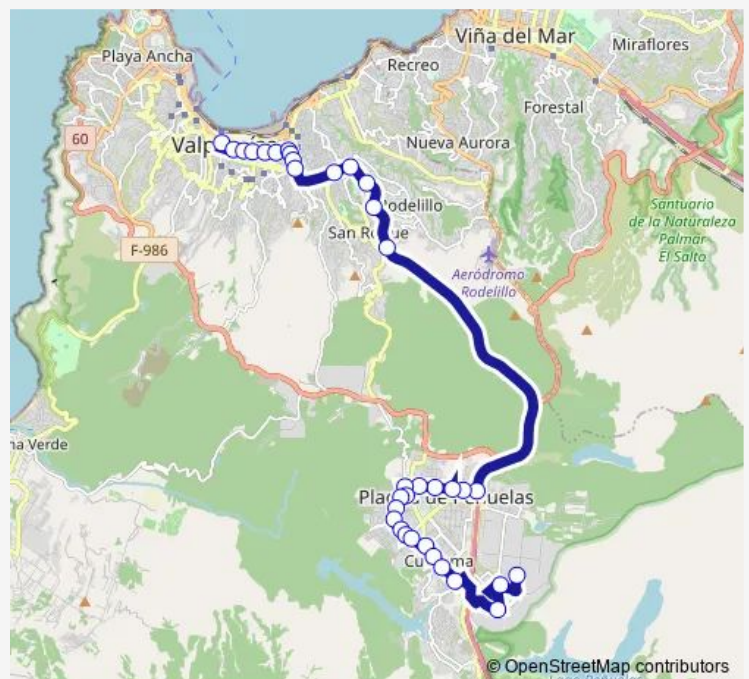

Direction

Salida Nocturnos (Servicio Inyector) — Décima Avenida/ Terminal Unidad 9

35 stops

[Open route schedule](#)

Salida Nocturnos (Servicio Inyector)

Pedro Montt - Las Heras / Poniente

Pedro Montt - Freire - Parque Salvador Allende

Victoria - Argentina

Jose Santos Ossa - Sur

Jose Santos Ossa / Sur

Jose Santos Ossa - Noruega

Liceo Las Acasias

Jose Santos Ossa - Hanga Roa / Sur

Pasarela Placilla De Peñuelas / Poniente

Sauce - Décima

Sauce - Octava

Sauce - Quinta

Sauce - Segunda

Route schedule

Salida Nocturnos (Servicio Inyector) — Décima Avenida/ Terminal Unidad 9

Monday	22:10-23:59
Tuesday	22:10-23:59
Wednesday	22:10-23:59
Thursday	22:10-23:59
Friday	22:10-23:59
Saturday	22:10-23:59
Sunday	—

Route info

Direction: Salida Nocturnos (Servicio Inyector)

Stops: 35

Trip Duration: 0 hour 45 min

Sauce - Cardenal Samoré

Cardenal Samoré - Pte Los Chañares

Los Chañares - Av Curauma Norte

Avenida Curauma Sur/ Quinchamalies