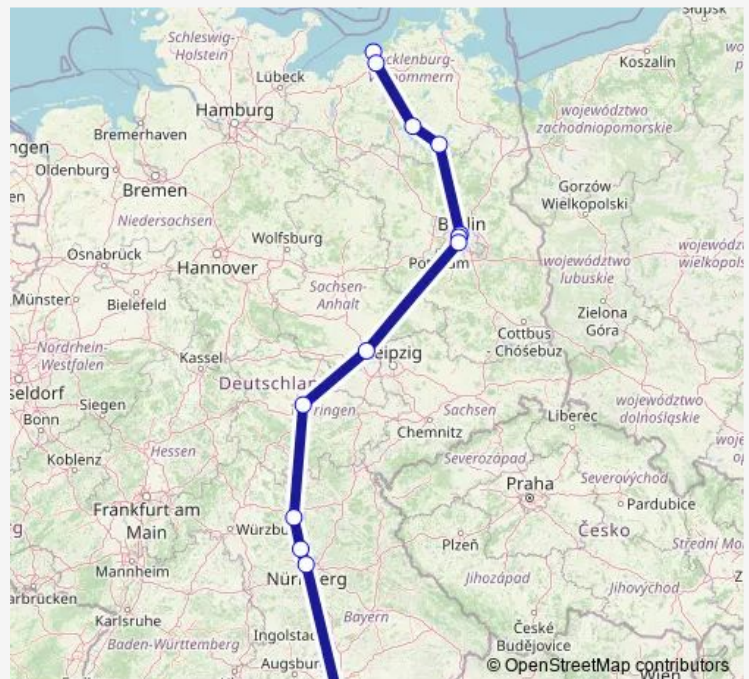

Rail ICE 1727

[Go to website](#)

Direction

Warnemünde — München Hbf

13 stops

[Open route schedule](#)

Warnemünde

Rostock Hbf

Waren(Müritz)

Neustrelitz Hbf

Berlin Gesundbrunnen

Berlin Hbf (tief)

Berlin Südkreuz

Halle(Saale)Hbf

Erfurt Hbf

Bamberg

Erlangen

Nürnberg Hbf

München Hbf

Route schedule

Warnemünde — München Hbf

Monday 11:14

Tuesday 11:14

Wednesday 11:14

Thursday 11:14-11:33

Friday 11:14

Saturday 11:14-11:33

Sunday 11:14-11:33

Route info

Direction: Warnemünde

Stops: 13

Trip Duration: 7 hour 23 min