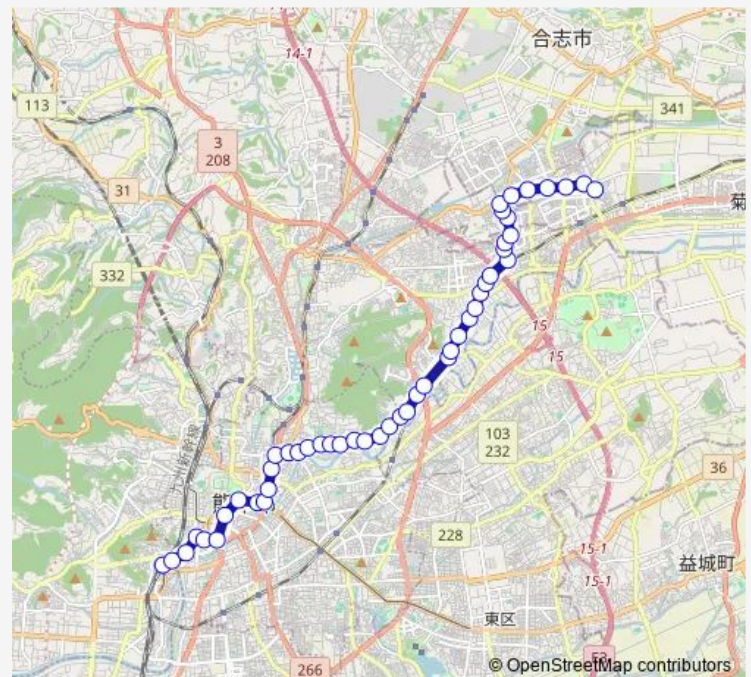

### Route schedule

熊本駅前 — 光の森産交

Monday 08:00-18:15

Tuesday 08:00-18:15

Wednesday 08:00-18:15

Thursday 08:00-18:15

Friday 08:00-18:15

Saturday 10:55-22:56

Sunday 09:56-19:54

### Route info

Direction: 熊本駅前

Stops: 48

Trip Duration: 1 hour 1 min

■ E3-3 : 熊本駅前→子飼 ~ 武蔵ヶ丘→光の森産交

上宇留毛

小礮橋

つつじヶ丘