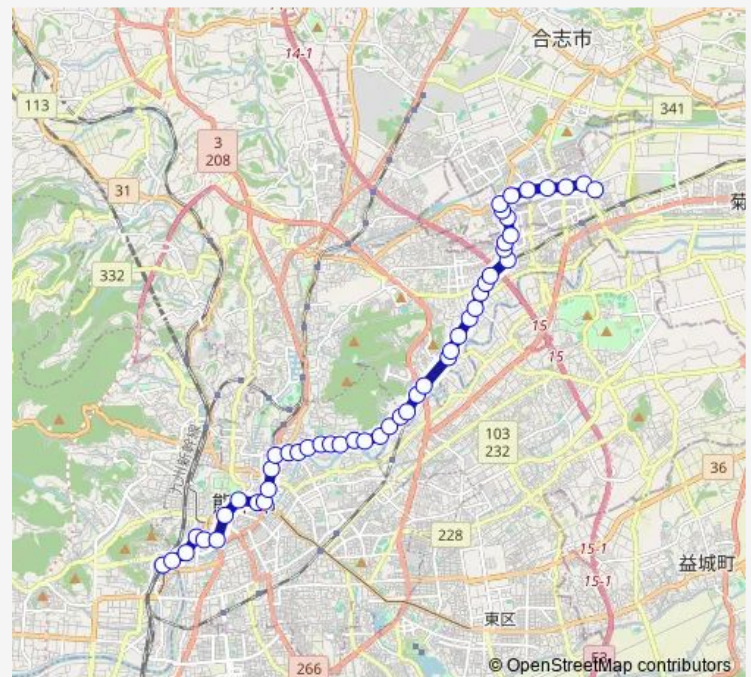

Thursday 08:00-18:15

Friday 08:00-18:15

Saturday 10:55-22:56

Sunday 09:56-19:54

Route info

Direction: 熊本駅前

Stops: 48

Trip Duration: 0 hour 59 min

■ E3-3 : 熊本駅前→子飼 ~ 武蔵ヶ丘→光の森産交

上宇留毛

小礮橋

つつじヶ丘

竜田口駅前

緑ヶ丘入口

竜田陳内

三の宮