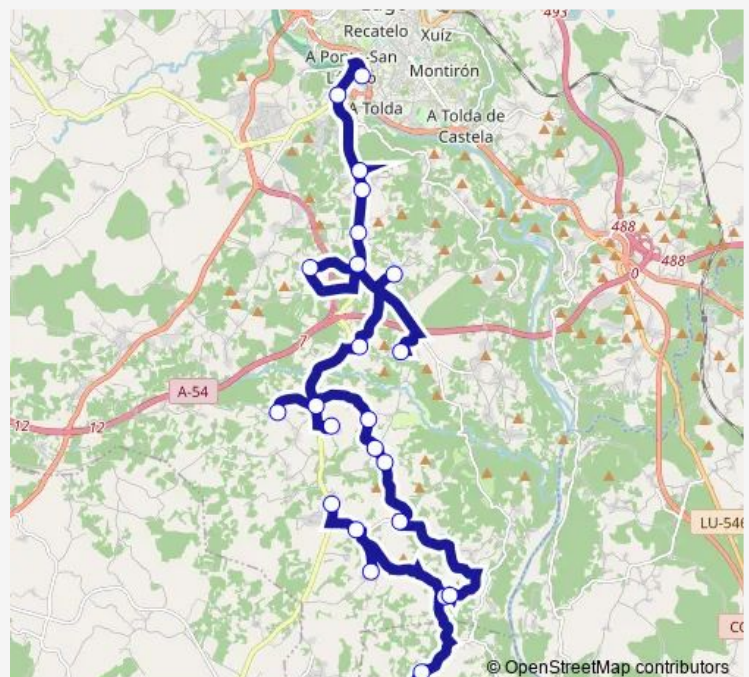

### Route schedule

O Mallarego Dársena — Ceip A Ponte

Monday 08:29

Tuesday 08:29

Wednesday 08:29

Thursday —

Friday 08:29

Saturday —

### Route info

Direction: O Mallarego Dársena

Stops: 24

Trip Duration: 1 hour 0 min

■ XG890014 — Ceip A Ponte-O Mallarego dársena

PIUGOS COSTA

Empalme Portomarín

Ceip A Ponte