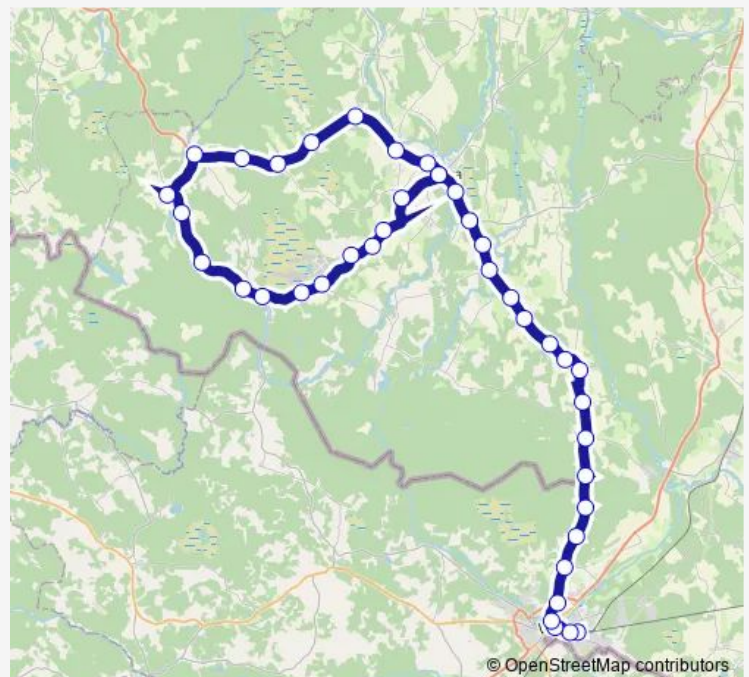

Tõrva

Route schedule

Valga bussijaam — Tõrva

Monday	10:10
Tuesday	10:10
Wednesday	10:10
Thursday	10:10
Friday	10:10
Saturday	10:10
Sunday	10:10

Route info

Direction: Valga bussijaam

Stops: 40

Trip Duration: 1 hour 15 min

20H — Valga-Taagepera-Tõrva

© OpenStreetMap contributors
BusMaps

Tikste

Helme

Linna küla

Pääbu

Karjatnurme

Aava

Ala

Taagepera

Tomsoni

Luhe

Holdre

Kõrtsi

Pihle

Kiinimäe