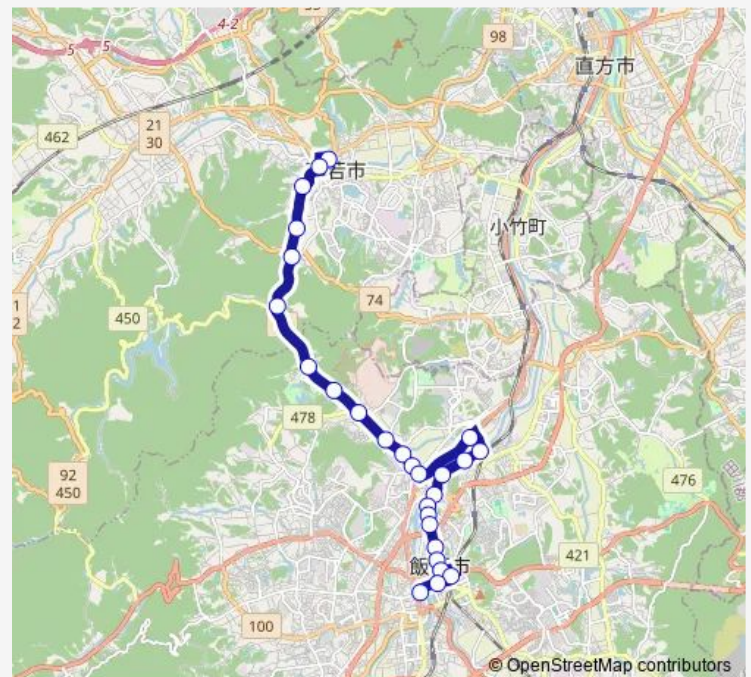

宮田 — 吉原町

Monday	06:52-17:30
Tuesday	06:52-17:30
Wednesday	06:52-17:30
Thursday	06:52-17:30
Friday	06:52-17:30
Saturday	09:30-15:30
Sunday	09:30-15:30

Route info

Direction: 宮田

Stops: 27

Trip Duration: 0 hour 39 min

■ 宮若・飯塚線

嘉徳東高校

飯塚裁判所

飯塚市役所

新飯塚駅

飯塚病院前

吉原町

Direction

吉原町 — 宮田

27 stops

[Open route schedule](#)

吉原町

飯塚病院前

新飯塚駅

飯塚市役所

飯塚裁判所

Wednesday 07:47-18:30

Thursday 07:47-18:30

Friday 07:47-18:30

Saturday 10:30-16:30

Sunday 10:30-16:30

Route info

Direction: 吉原町

Stops: 27