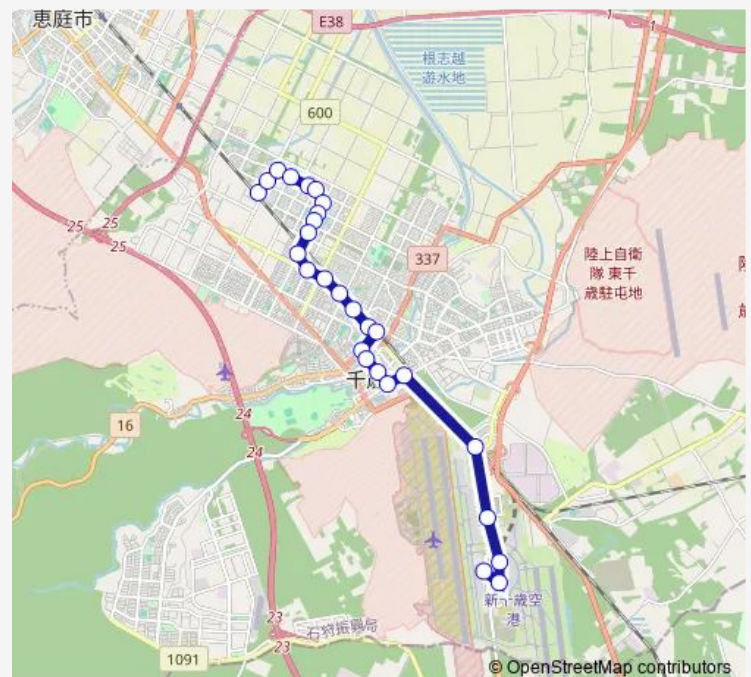

Route schedule

長都駅東口 — 新千歳空港国際線86番

Monday	07:40-19:00
Tuesday	07:40-19:00
Wednesday	07:40-19:00
Thursday	07:40-19:00
Friday	07:40-19:00
Saturday	07:50-19:00
Sunday	07:50-19:00

Route info

Direction: 長都駅東口

Stops: 27

Trip Duration: 0 hour 40 min

16:勇舞空港線 (新千歳空港行)

朝日町7丁目

南千歳駅

エアカーゴ前

新千歳空港国内線28番

新千歳空港国内線1番

新千歳空港国際線86番