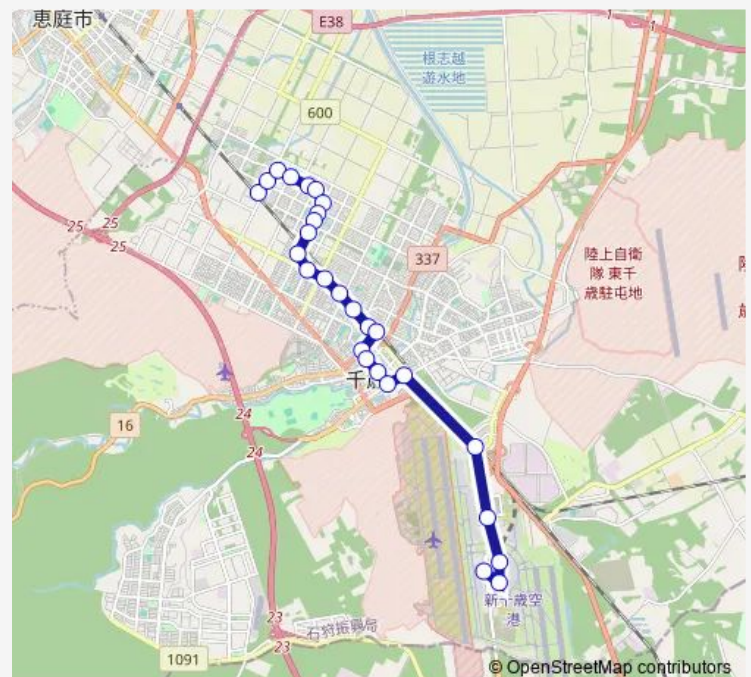

Route schedule

長都駅東口 — 新千歳空港国際線86番

Monday	07:40-19:00
Tuesday	07:40-19:00
Wednesday	07:40-19:00
Thursday	07:40-19:00
Friday	07:40-19:00
Saturday	07:50-19:00
Sunday	07:50-19:00

Route info

Direction: 長都駅東口

Stops: 27

Trip Duration: 0 hour 40 min

16:勇舞空港線 (新千歳空港行)

朝日町7丁目

南千歳駅

エアカーゴ前

新千歳空港国内線28番

新千歳空港国内線1番

新千歳空港国際線86番