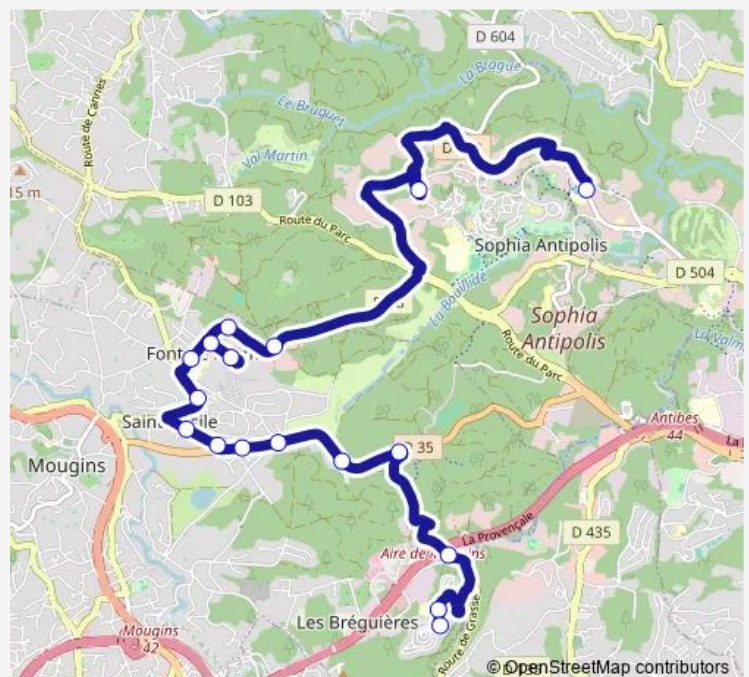

### Direction

Collège Eganaude — Place des Arcades

17 stops

[Open route schedule](#)

Collège Eganaude

Gare Routière Valbonne - Sophia Antipolis

Font de l'Orme

Mougins School

### Route schedule

Collège Eganaude — Place des Arcades

Monday 08:45-18:20

Tuesday 08:45-18:20

Wednesday 08:45-18:20

Thursday 08:45-18:20

Friday 08:45-18:20

Saturday 08:45-18:20

### Route info

Direction: Collège Eganaude

Stops: 17

Trip Duration: 0 hour 25 min

## Direction

Place des Arcades — Collège Eganaude

18 stops

[Open route schedule](#)

Place des Arcades

Ecole Mougins le Haut

Ferrandou

Stade de la Valmasque