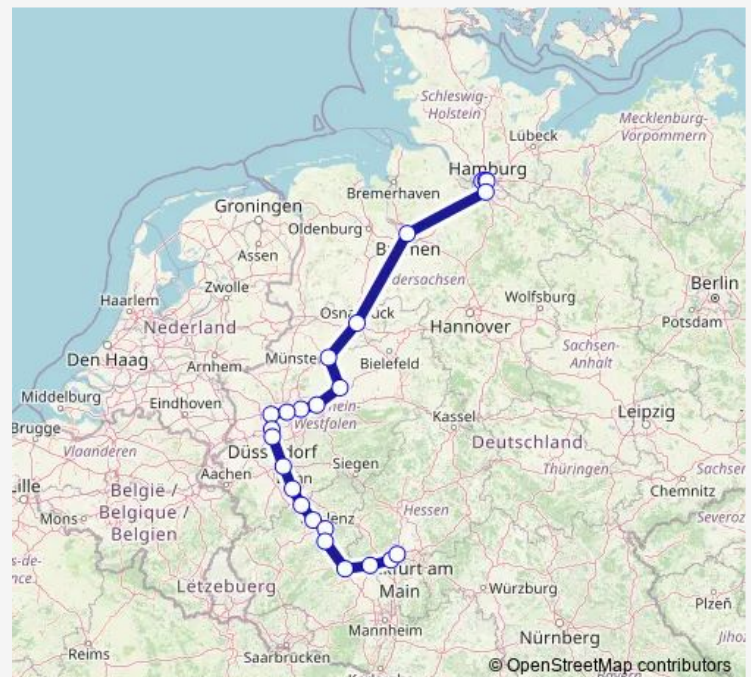

Bremen Hbf

Osnabrück Hbf

Münster(Westf)Hbf

Hamm(Westf)

Dortmund Hbf

Bochum Hbf

Essen Hbf

Duisburg Hbf

Düsseldorf Flughafen

Düsseldorf Hbf

Köln Hbf

Bonn Hbf

Remagen

Andernach

Koblenz Hbf

Boppard Hbf

Saturday 22:30

Sunday 22:30-22:57

Route info

Direction: Hamburg-Altona

Stops: 24

Trip Duration: 8 hour 32 min

■ IC 2021

BusMaps

Hamburg Dammtor

Hamburg Hbf

Hamburg-Harburg

Bremen Hbf

Osnabrück Hbf

Münster(Westf)Hbf

Hamm(Westf)

Dortmund Hbf