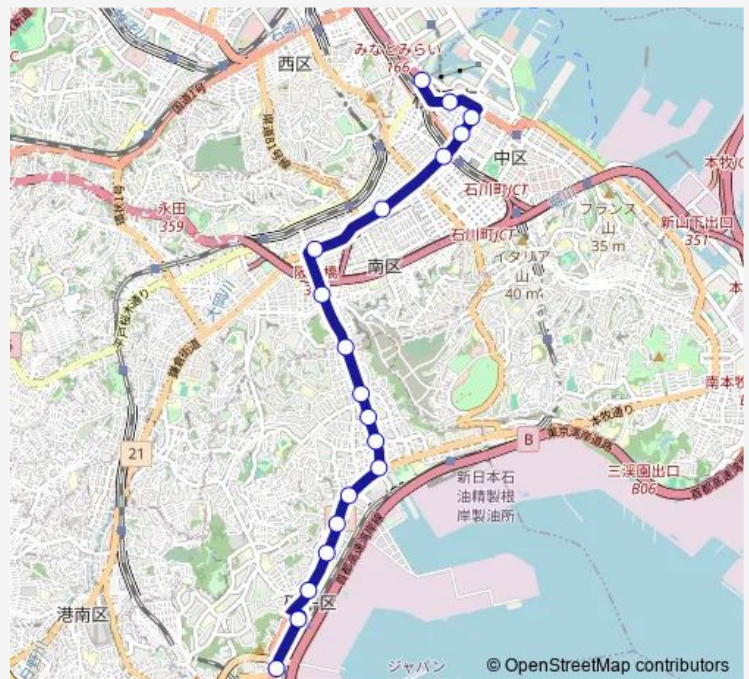

磯子車庫前 — 桜木町駅前

Monday 07:42-15:25

Tuesday 07:42-15:25

Wednesday 07:42-15:27

Thursday 07:42-15:25

Friday 07:42-15:25

Saturday 10:06-15:27

Sunday 10:06-15:27

Route info

Direction: 磯子車庫前

Stops: 19

Trip Duration: 0 hour 39 min

Direction

桜木町駅前 — 磯子車庫前

19 stops

[Open route schedule](#)