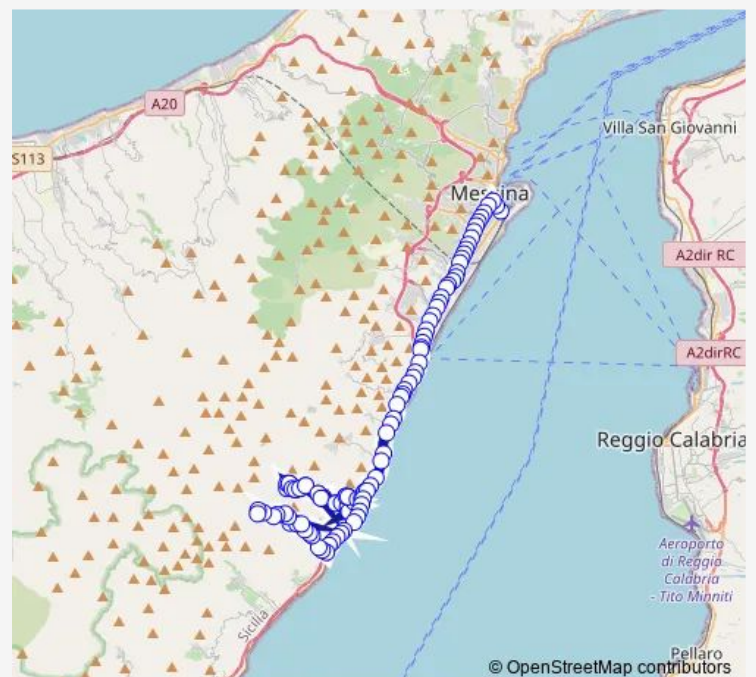

Thursday —

Friday —

Saturday —

Sunday 05:15-19:50

Route info

Direction: Cavallotti

Stops: 109

Trip Duration: 1 hour 40 min

■ 1/5 — Altolia - Pezzolo

Contesse, Mcdonald's Messina Drive

Contesse, Ss114 Km 4,400

Contesse, Ss114 Km 4,800

Pistunina, Isola Ecologica

Pistunina, Poste

Tremestieri, Ss114 Km 5,500

Tremestieri, Ss114 Km 6,000

Tremestieri, Centro Commerciale

Tremestieri, Ss114 Km 6,300

Porto Tremestieri

Tremestieri, Ss114 Km 7,200

Tremestieri, Ss114 Km 7,600

Mil Marina, Ss114 Km 7,900

Mili Marina, Ss114 Km 8,300

Bivio Mili Marina

Mili Marina, Ss114 Km 8,900

Mili Marina, Depuratore

Mili Moleti, Ss114 Km 9,550

Mili Moleti, Bivio Galati S. Anna

Mili Moleti, Stazione Ffss Galati

S. Margherita, Ss114 Km 10,900

S. Margherita, Ss114 Km 11,200