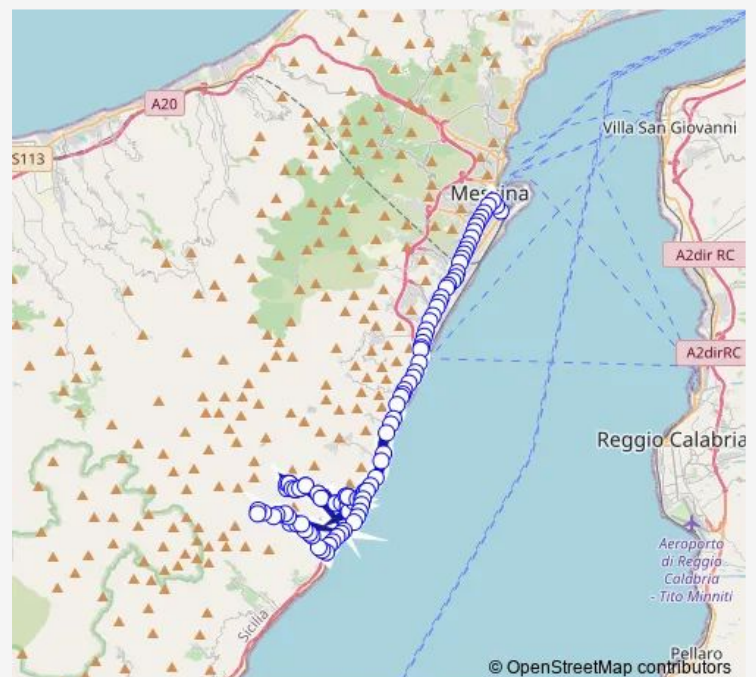

Thursday —

Friday —

Saturday —

Sunday 05:15-19:50

Route info

Direction: Cavallotti

Stops: 109

Trip Duration: 1 hour 40 min

■ 1/5 — Altolia - Pezzolo

Contesse, Mcdonald's Messina Drive

Contesse, Ss114 Km 4,400

Contesse, Ss114 Km 4,800

Pistunina, Isola Ecologica

Pistunina, Poste

Tremestieri, Ss114 Km 5,500

Tremestieri, Ss114 Km 6,000

Tremestieri, Centro Commerciale

Tremestieri, Ss114 Km 6,300

Porto Tremestieri

Tremestieri, Ss114 Km 7,200

Tremestieri, Ss114 Km 7,600

Mil Marina, Ss114 Km 7,900

Mili Marina, Ss114 Km 8,300

Bivio Mili Marina

Mili Marina, Ss114 Km 8,900

Mili Marina, Depuratore

Mili Moleti, Ss114 Km 9,550

Mili Moleti, Bivio Galati S. Anna

Mili Moleti, Stazione Ffss Galati

S. Margherita, Ss114 Km 10,900

S. Margherita, Ss114 Km 11,200