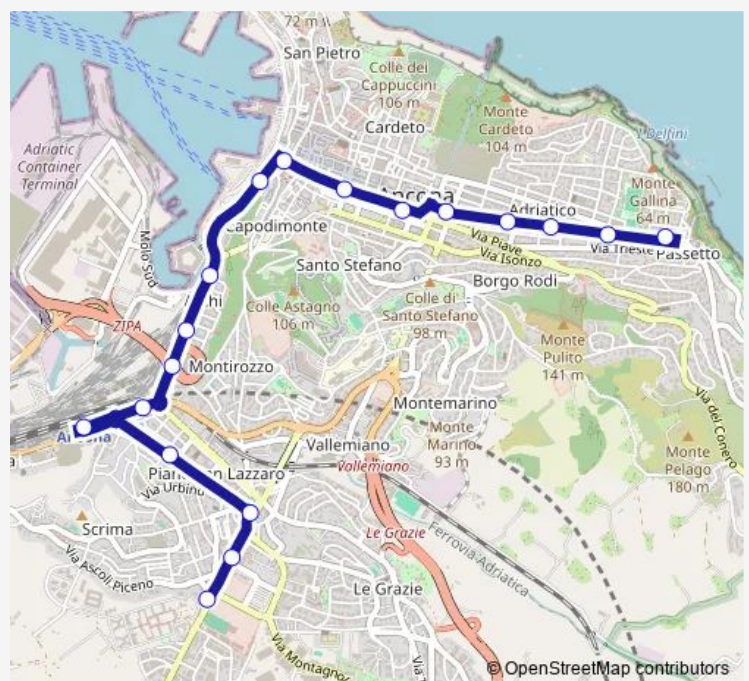

1^ Marconi-Mandracchio

2^ Marconi - Parcheggio Archi

3^ Marconi

Stazione FS - Rosselli

1^ G.Bruno

2^ G.Bruno

Piazza U.Bassi

Piazza U.Bassi

Sunday

06:40-01:00⁺¹

Route info

Direction: P.Iv Novembre Capolinea

Stops: 17

Trip Duration: 0 hour 15 min

■ 1/5 — Linea 1-5 P.Zza IV Novembre - P.Zza Cavour -
Stazione FS - P.Zza D'Armi

Direction

P.Iv Novembre Capolinea — Osp.Le Geriatrico

22 stops

[Open route schedule](#)

P.Iv Novembre Capolinea

1^ Vittoria

Piazza Diaz

2^ Vittoria

Piazza Xxiv Maggio

Route info

Direction: Piazza U.Bassi

Stops: 16

Trip Duration: 0 hour 18 min

1/5 Bus time schedules and route maps are available in an offline PDF at busmaps.com. Use the busmaps.com website to see live bus times, train schedule or subway schedule, and step-by-step directions for all public transit in Ancona