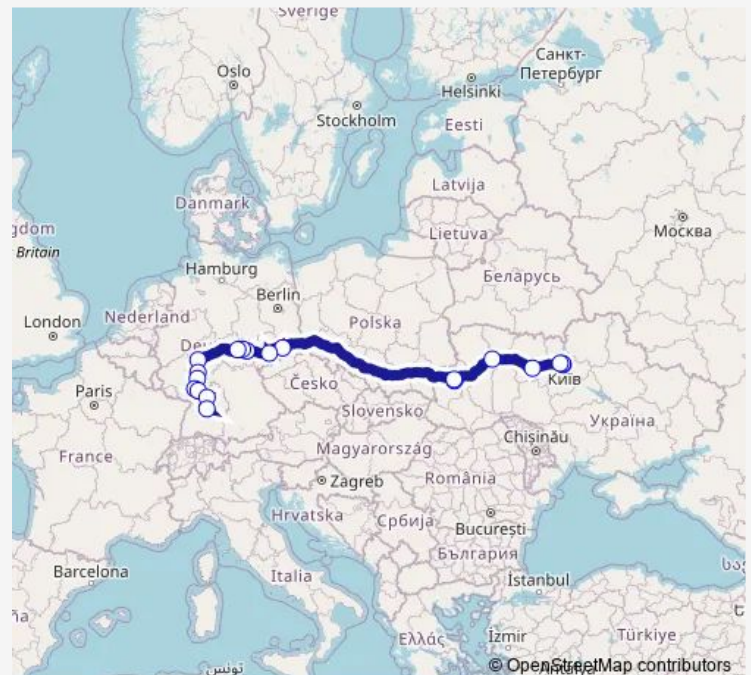

Direction

Kyiv (Central Bus Station) — Flughafen/Messe

19 stops

[Open route schedule](#)

Kyiv (Central Bus Station)

Kyiv (Kyiv Bus Station)

Kyiv (Dachna Bus Station)

Zhytomyr (Bus Station)

Rivne (Bus Station)

Lviv (Stryiskyi Bus Station)

Lviv train station

Dresden Hauptbahnhof

Chemnitz, Omnibusbahnhof

Jena, Busbahnhof

Weimar, Schopenhauerstraße

Erfurt, Busbahnhof

Gießen Mathematikum

Frankfurt (Main) Pforzheimer Straße

Darmstadt Hauptbahnhof

Mannheim, Hauptbahnhof

Heidelberg, Hbf (West)

Heilbronn Hbf/Busbahnhof

Flughafen/Messe

Route schedule

Kyiv (Central Bus Station) — Flughafen/Messe

Monday 07:45

Tuesday 07:45

Wednesday 07:45

Thursday 07:45

Friday 07:45

Saturday 07:45

Sunday 07:45

Route info

Direction: Kyiv (Central Bus Station)

Stops: 19

Trip Duration: 36 hour 15 min