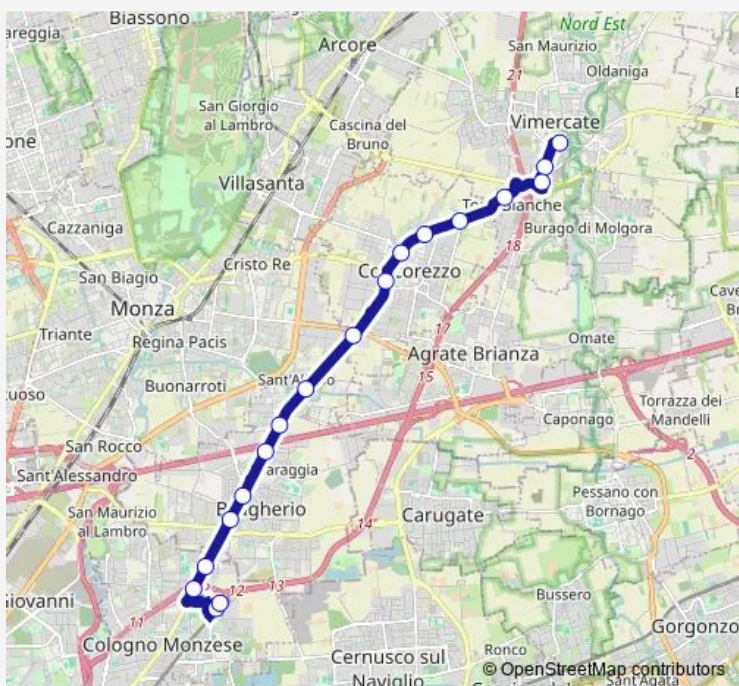

# Bus Z323 Cologno Nord M2 - Vimercate

[Go to website](#)

**Direction**  
 Vimercate (Autostazione) — Cologno Nord M2  
 18 stops  
[Open route schedule](#)

- Vimercate (Autostazione)
- Via Milano Via Brianza (Vimercate)
- Via S. M. Molgora
- Via Dante (Torri Bianche)(Vimercate)
- Via Dante Via C.na Beretta (Concorezzo)
- Via Dante Via Cattaneo (Concorezzo)
- Via Dante Via S. Reinaldo (Concorezzo)
- S.P. per Imbersago Via Pio XI (Monza)
- S.P.Monza-Melzo Via Adda (Monza)
- Via Adda Via S.Albino (Monza)
- V.le Lombardia Via Comolli (Brugherio)
- V.le Lombardia Via Bindeliera (Brugherio)
- V.le Lombardia Via Monza (Brugherio)
- V.le Lombardia Via Dante (Brugherio)
- Via Imbersago Via Taormina (Cologno M.se)
- Via Roma (Tang. Est) (Cologno M.se)
- Cologno Nord M2
- Cologno Nord M2

**Route schedule**  
 Vimercate (Autostazione) — Cologno Nord M2

Monday	05:20-22:10
Tuesday	05:20-22:10
Wednesday	05:20-22:10
Thursday	05:20-22:10
Friday	05:20-22:10
Saturday	05:23-22:05
Sunday	06:17-22:12

**Route info**  
 Direction: Vimercate (Autostazione)  
 Stops: 18  
 Trip Duration: 0 hour 25 min

Z323 — Cologno Nord M2 - Vimercate **BusMaps**

## Route info

Direction: Vimercate (Autostazione)

Stops: 21

Trip Duration: 0 hour 31 min