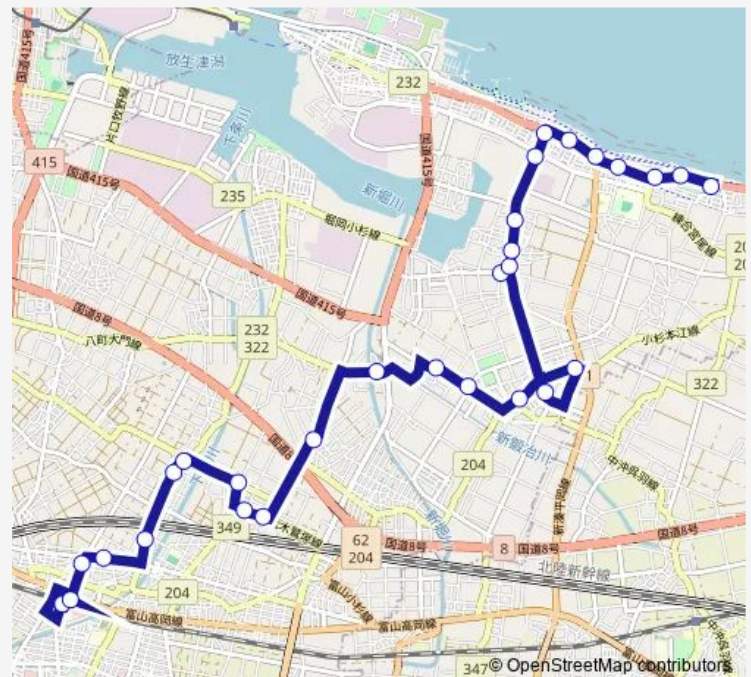

西高木

大江苑前

大江

Route schedule

足洗瀧公園口 — 小杉駅南口

Monday 07:12-17:52

Tuesday 07:12-17:52

Wednesday 07:12-17:52

Thursday 07:12-17:52

Friday 07:12-17:52

Saturday —

Sunday —

Route info

Direction: 足洗瀧公園口

Stops: 30

Trip Duration: 0 hour 41 min

(16)小杉駅・下經由足洗線 (北系統・大江)

大江北

稲積

愛宕

高寺北

富山情報ビジネス専門学校前

三ヶ北

小杉駅前

小杉中学校前

小杉駅南口

Direction

小杉駅南口 — 足洗瀧公園口

30 stops

[Open route schedule](#)

小杉駅南口

小杉中学校前