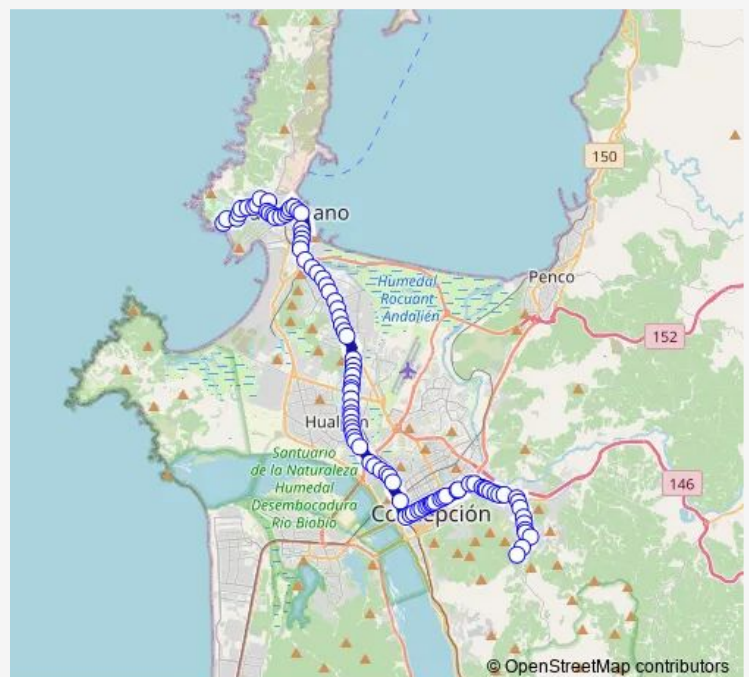

Bahia Dichato - Playa El Huevillo

Bahia Dichato - Caleta El Sold

Bahia Dichato - Playa Chivilongo

San Vicente - Playa El Parron / Sur

San Vicente 882

San Vicente - Camino San Francisco / Oriente

Camino Nueva Los Lobos - Calle Uno / Oriente

Valdivia - Anibal Pinto

Banco Encalada - Maipu / Sur

Banco Encalada / Sur

Banco Encalada - Esmeralda / Sur

Route schedule

Punta Corralillo - Caleta Chipana — Terminal De Buses Las Bahías

Monday 06:00-23:30

Tuesday 06:00-23:30

Wednesday 06:00-23:30

Thursday 06:00-23:30

Friday 06:00-23:30

Saturday 06:00-23:48

Sunday 06:00-23:48

Route info

Direction: Punta Corralillo - Caleta Chipana

Stops: 96

Trip Duration: 1 hour 0 min

70G — Palomares Km 10

Colon - Veintiuno De Mayo

Colon - Orella

Colon - Manuel Rodriguez

Colon - O'Higgins

Colon - Chabuco

Colon - Hualpen