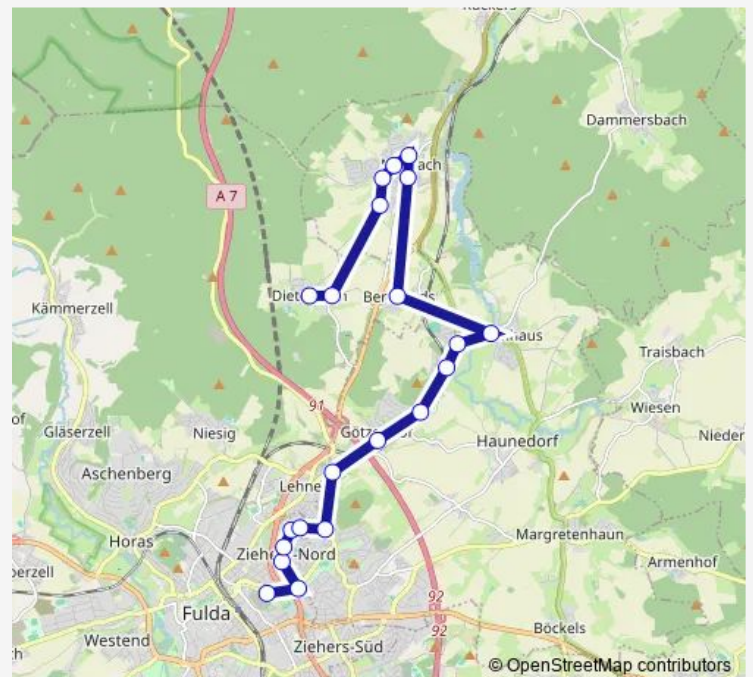

Direction

Fulda Pfaffenpfad — Fulda-Dietershan Ortsmitte

21 stops

[Open route schedule](#)

Fulda Pfaffenpfad

Fulda Waidesgrund

Fulda Platz der Weißen Rose

Fulda Wirmmerstraße

Petersberg-Steinhaus Brücke

Fulda-Bernhards Ortsmitte

Petersberg-Marbach Damian-Schmitt-Straße

Petersberg-Marbach Tromliedeweg

Petersberg-Marbach Kiliansplatz

Petersberg-Marbach Bachstraße

Petersberg-Marbach Im Eichsfeld

Fulda-Dietershan Wendelinusstraße

Fulda-Dietershan Ortsmitte

Route schedule

Fulda Pfaffenpfad — Fulda-Dietershan Ortsmitte

Monday	—
Tuesday	—
Wednesday	—
Thursday	—
Friday	10:30
Saturday	—
Sunday	—

Route info

Direction: Fulda Pfaffenpfad

Stops: 21

Trip Duration: 0 hour 35 min

V95

V95 Bus time schedules and route maps are available in an offline PDF at busmaps.com. Use the busmaps.com website to see live bus times, train schedule or subway schedule, and step-by-step directions for all public transit in Fulda