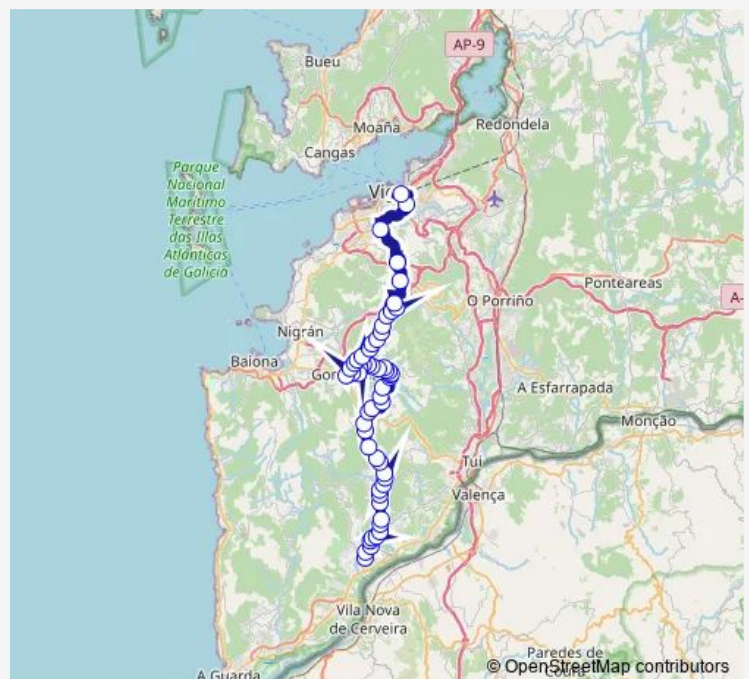

Tomiño (Avda. Baixo Miño)

Tomiño-Pedra

Tomiño-Camiño Novo

Tomiño-O Aral

Tomiño-O Barro

Tomiño-Hospital 2

Tomiño-Hospital

Tomiño-A Silvosa

Tomiño-Vilamean

Tomiño-Pereiras

Tomiño-SAN Salvador

Tomiño-Bolsa Fria

Tomiño Santa M^a Tebra

Tomiño-Cima De Vila 2

Tomiño-Cima De Vila

Tomiño-Pinzas

Cruce Po-340/Po-351

Couso-Remedios BAR Herman

Couso-SAN Cristovan

Route schedule

Tomiño-SAN Benito — Vigo E.I.

Monday	07:00
Tuesday	07:00
Wednesday	07:00
Thursday	—
Friday	07:00
Saturday	07:00-15:30
Sunday	15:30

Route info

Direction: Tomiño-SAN Benito

Stops: 57

Trip Duration: 1 hour 14 min

XG883041 — Tomiño-Couso-Morgadans-Gondomar-Vigo E.I.

Couso-Terra DO Rei

Peitieiros-Area

Peitieiros-Gandara