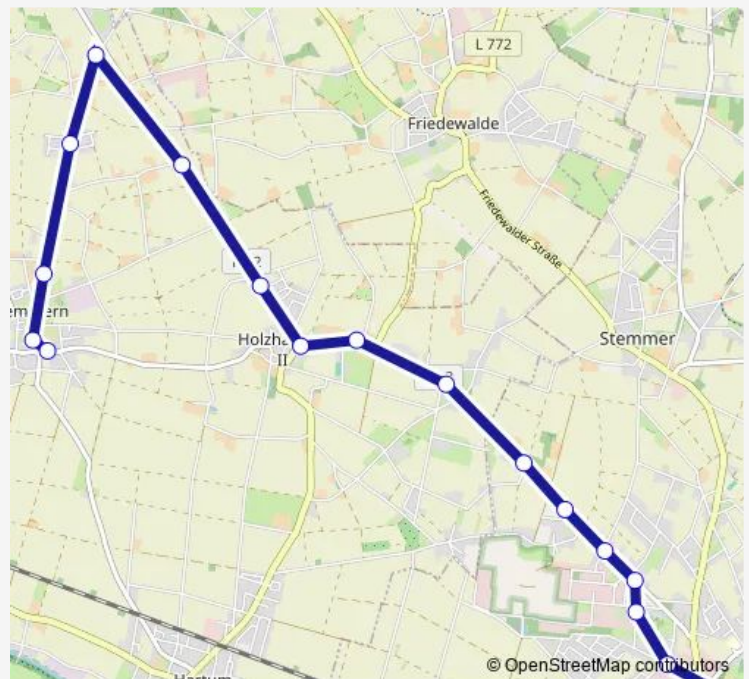

Hi-Nordhemmern, Detzkämper Str

Hi-Nordhemmern, Siedlung

Hi-Nordhemmern, Industriegeweg

Hi-Nordhemmern, Buchhorst

Hi-Nordhemmern, Kreuzbrink

Hi-Holzhausen, Bremmert

Hi-Holzhausen, Zum Bruchkamp

Hi-Holzhausen, Breede

Mi-Minderheide, Freimark

Mi-Minderheide, Lüchten

Mi-Minderheide, Heuweg

Mi-Minderheide, Kaserne

Mi-Minderheide, Lagerstraße

Mi-Minderheide, Hämelstraße

Minden, Kingsleyallee

Route schedule

Hi-Holzhausen, Kleine Heide — Minden, Kingsleyallee

Monday 05:59

Tuesday 05:59

Wednesday 05:59

Thursday 05:59

Friday 05:59

Saturday 09:23-13:23

Sunday —

Route info

Direction: Hi-Holzhausen, Kleine Heide

Stops: 17

Trip Duration: 0 hour 21 min

612

Direction

Minden, Kingsleyallee — Hi-Nordhemmern, Kreuzbrink

17 stops