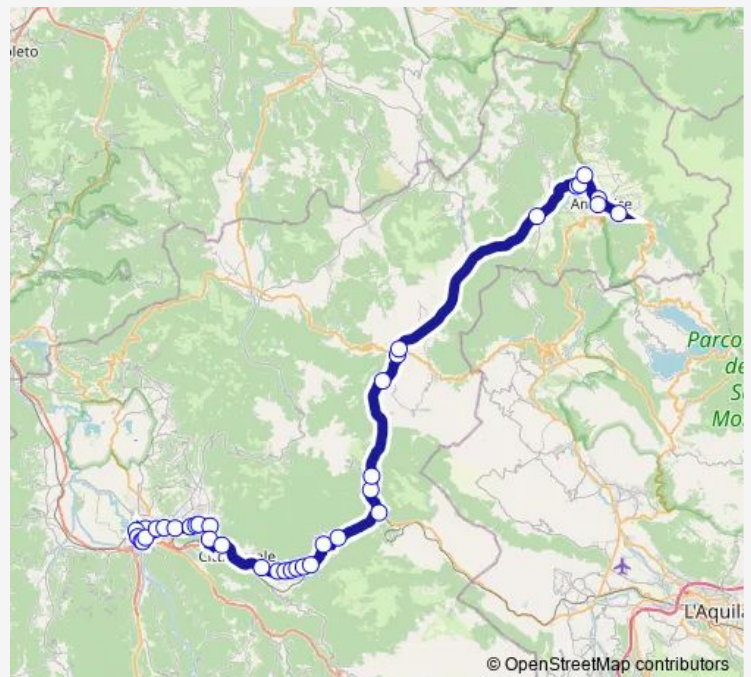

Cittaducale | Santa Rufina # f8544

Cittaducale | Via Salaria, 27 # f8545

Cittaducale | Radicara # f8546

Cittaducale | Caporio # f8552

Cittaducale | Via Salaria (Terme Vespasiano) # f9226

Cittaducale | San Vittorino # f9227

Castel S. Angelo | Terme di Cortilia # f9228

Castel S. Angelo | Via Nazionale Via Sorgenti # f9229

Route schedule

Rieti | Stazione FS Ist. Superiore Principessa di Napoli # f1070 — Amatrice | IC Marchionne # f13305

| | |
|-----------|-------|
| Monday | 06:35 |
| Tuesday | 06:35 |
| Wednesday | 06:35 |
| Thursday | 06:35 |
| Friday | 06:35 |
| Saturday | — |
| Sunday | — |

Route info

Direction: Rieti | Stazione FS Ist. Superiore Principessa di Napoli # f1070

Stops: 37

Trip Duration: 1 hour 29 min

Rieti - Amatrice (Comune) # Ri568a

Castel S. Angelo | Vasche # f9230

Castel S. Angelo | Stazione FS # f9231

Castel S. Angelo | Cantera # f9232

Castel S. Angelo | Ponte Alto # f9233