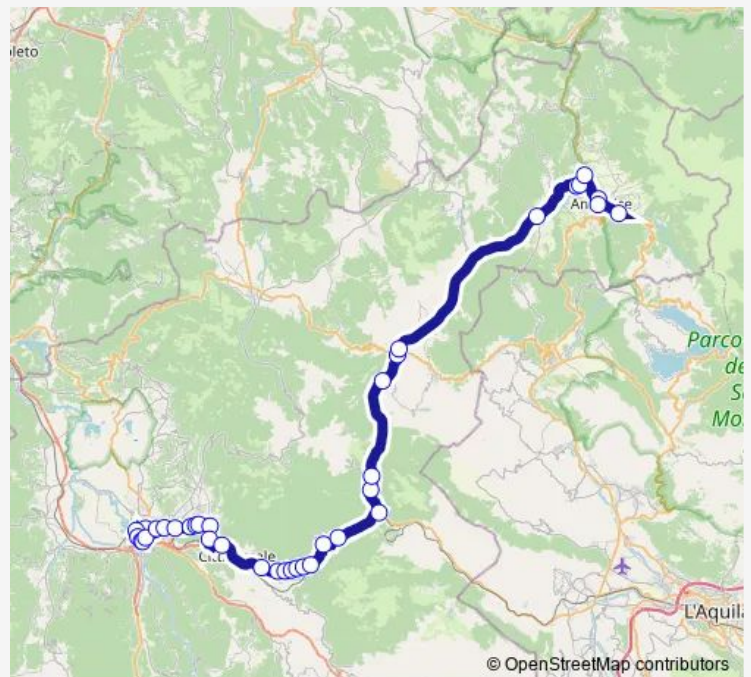

CITTADUCALE | Santa Rufina # f8544

CITTADUCALE | Via Salaria, 27 # f8545

CITTADUCALE | Radicara # f8546

CITTADUCALE | Caporio # f8552

CITTADUCALE | Via Salaria (Terme Vespasiano) # f9226

CITTADUCALE | San Vittorino # f9227

CASTEL S. ANGELO | Terme di Cortilia # f9228

CASTEL S. ANGELO | Via Nazionale Via Sorgenti # f9229

Route schedule

Rieti | Stazione FS Ist. Superiore Principessa di Napoli # f1070 — Amatrice | IC Marchionne # f13305

Monday	06:35
Tuesday	06:35
Wednesday	06:35
Thursday	06:35
Friday	06:35
Saturday	—
Sunday	—

Route info

Direction: Rieti | Stazione FS Ist. Superiore Principessa di Napoli # f1070

Stops: 37

Trip Duration: 1 hour 25 min