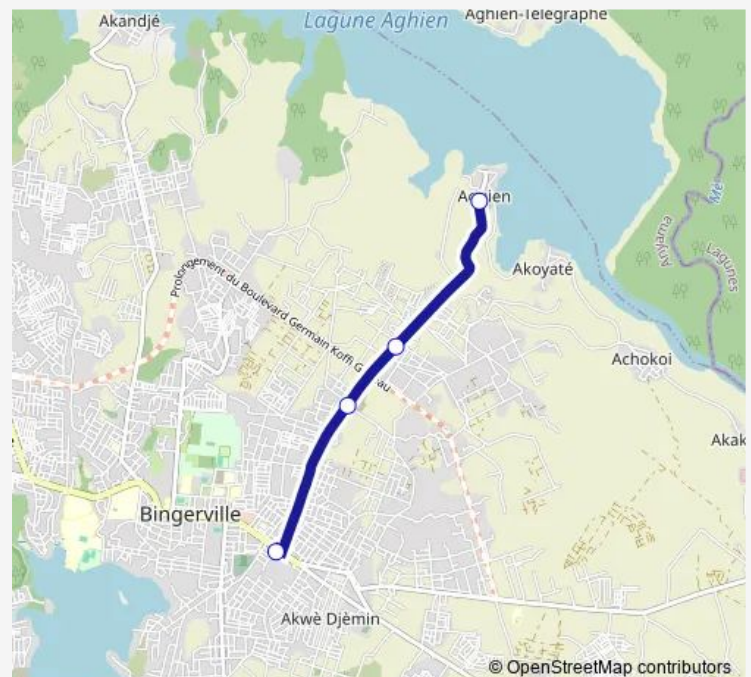

Bus woro woro : Nouveau Marché ↔ Adjin[Go to website](#)**Direction**

Gare nouveau marché — Gare Adjin

4 stops

[Open route schedule](#)

Gare nouveau marché

Carrefour Mayé

Marché

Gare Adjin

Route schedule

Gare nouveau marché — Gare Adjin

Monday	06:00
Tuesday	06:00
Wednesday	06:00
Thursday	06:00
Friday	06:00
Saturday	06:00
Sunday	06:00

Route info

Direction: Gare nouveau marché

Stops: 4

Trip Duration: 0 hour 9 min

**woro woro : Nouveau Marché ↔ Adjin****BusMaps**

Direction

Gare Adjin — Gare nouveau marché

4 stops

[Open route schedule](#)

Gare Adjin

Adjin 2

Cité Harmony

Gare nouveau marché

Route schedule

Gare Adjin — Gare nouveau marché

Monday	06:00
Tuesday	06:00
Wednesday	06:00
Thursday	06:00
Friday	06:00
Saturday	06:00
Sunday	06:00

Route info

Direction: Gare Adjin

Stops: 4