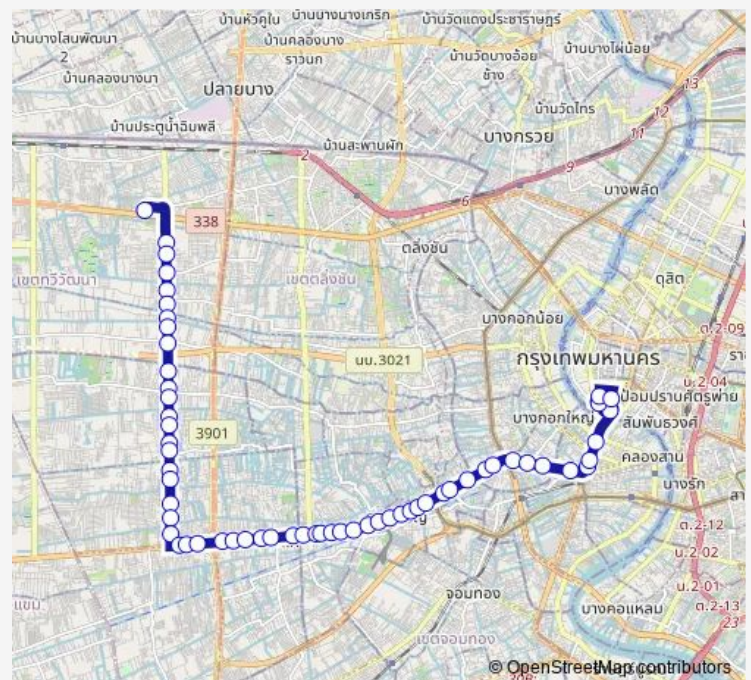

อุ๋บรมราชชนนี; Borommaratchachonnani Bus Depot —
ตรงข้ามโรงเรียนสวนกุหลาบวิทยาลัย; Opposite Suankularb
Wittayalai School

Monday	00:01
Tuesday	00:01
Wednesday	00:01
Thursday	00:01
Friday	00:01
Saturday	00:01
Sunday	00:01

Route info

Direction: อุ๋บรมราชชนนี; Borommaratchachonnani Bus
Depot

Stops: 59

Trip Duration: 1 hour 22 min

4-48 (7ก) — อุ๋บรมราชชนนี - พาหุรัด;
Borommaratchachonnani Bus Depot - Phahurat

ตลาดสาย 2; Sai 2 Market