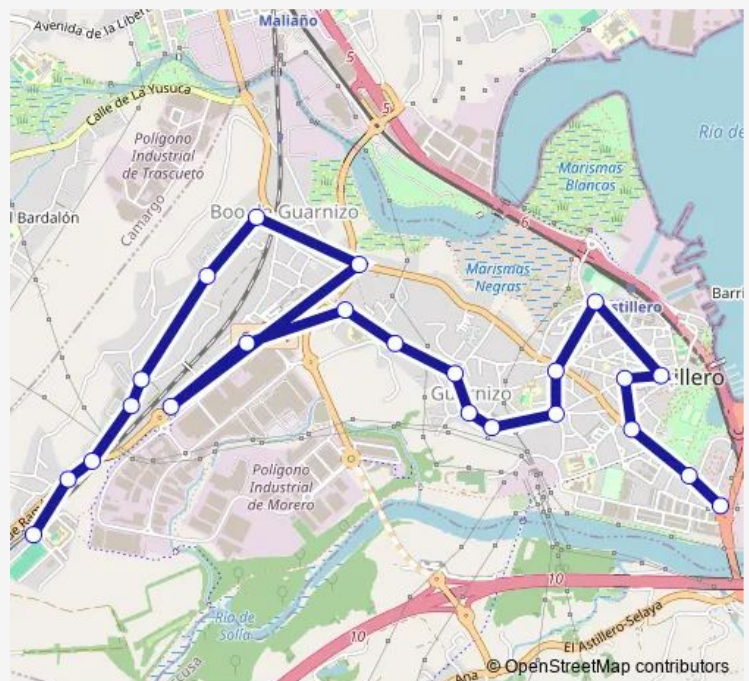

Direction

Astillero Polidep. Guarnizo — Astillero Cantabria-Inter-camb

23 stops

[Open route schedule](#)

- Astillero Polidep. Guarnizo
- Astillero Ramon Y Cajal
- Astillero Iglesia Del Pilar
- Astillero Los Mozos
- Astillero Barrio Rivas
- Astillero S.Camilo Escuelas
- Astillero S.Camilo Parque
- Astillero Boo Carretera Vieja
- Astillero Barrio San Isidro
- Astillero Residencia El Carmen
- Astillero El Torco
- Astillero les Los Remedios
- Astillero Gregorio De La Torre
- Astillero Lavadero Salguera
- Astillero Iglesia De Muslera
- Astillero La Halcanera
- Astillero Residencia San Pedro
- Astillero Centro De Salud
- Astillero - Ayuntamiento
- Astillero Plaza Constitucion
- Astillero Calle Industria.20

Route schedule

Astillero Polidep. Guarnizo — Astillero Cantabria-Inter-camb

| | |
|-----------|-------------|
| Monday | 07:50-22:00 |
| Tuesday | 07:50-22:00 |
| Wednesday | 07:50-22:00 |
| Thursday | 07:50-22:00 |
| Friday | 07:50-22:00 |
| Saturday | 10:00-15:00 |
| Sunday | — |

Route info

Direction: Astillero Polidep. Guarnizo

Stops: 23

Trip Duration: 0 hour 25 min

Astillero Calle Industria.40

Astillero Cantabria-Intercamb

Direction

Astillero Cantabria-Intercamb — Astillero Polidep. Guarnizo

23 stops

[Open route schedule](#)

Astillero Cantabria-Intercamb

Astillero Calle Industria.40

Astillero Calle Industria.20

Astillero Plaza Constitucion

Astillero - Ayuntamiento

Astillero Centro De Salud