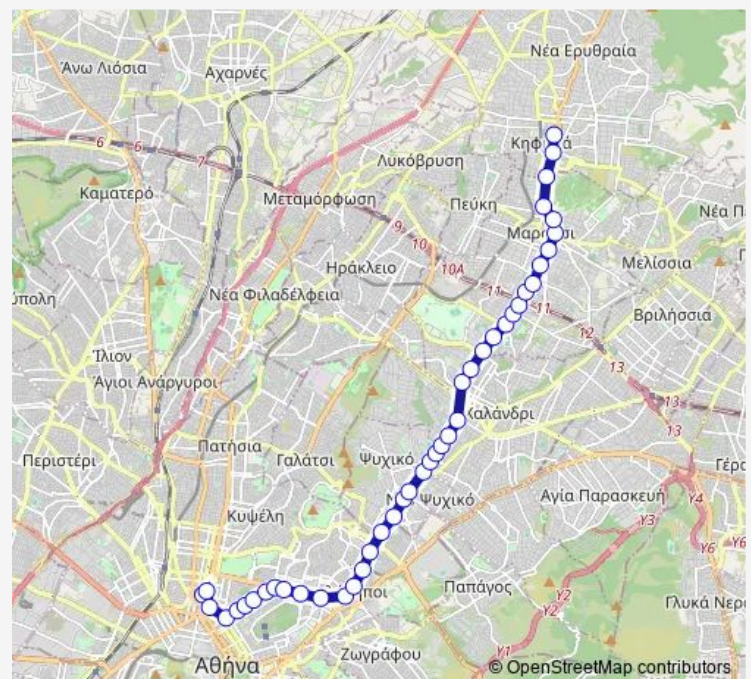

Saturday 05:00-24:00

Sunday 05:00-24:00

Route info

Direction: Αφετηρια

Stops: 43

Trip Duration: 0 hour 50 min

A7 — Στουρναρη - Κηφισια (Πλ.Πλατανου)

Αρσακειο