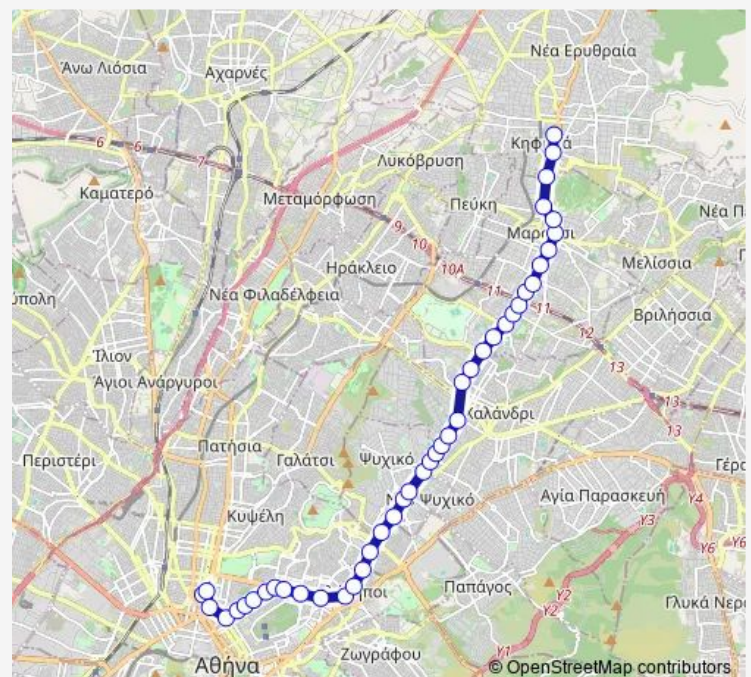

ΑΓ.ΒΑΡΒΑΡΑ

Route schedule

Αφετηρια — Πλ.Πλατανου

Monday 05:00-24:00

Tuesday 05:00-24:00

Wednesday 05:00-24:00

Thursday 05:00-24:00

Friday 05:00-24:00

Saturday 05:00-24:00

Sunday 05:00-24:00

Route info

Direction: Αφετηρια

Stops: 43

Trip Duration: 0 hour 55 min

A7 — Στουρναρη - Κηφισια (Πλ.Πλατανου)

ΑΡΣΑΚΕΙΟ