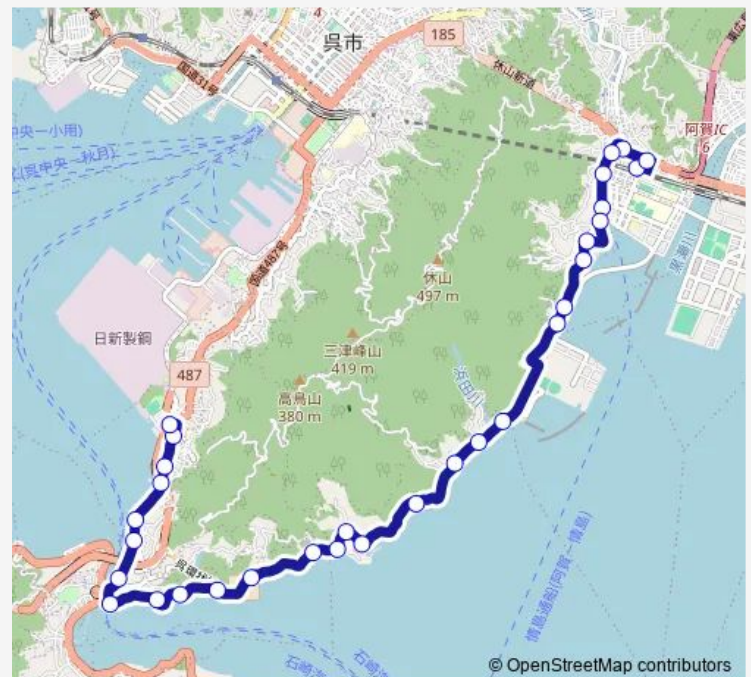

Saturday 05:41-20:00

Sunday 05:41-20:00

Route info

Direction: 阿賀駅前

Stops: 31

Trip Duration: 0 hour 35 min

呉市生活バス 阿賀音戸の瀬戸線

警固屋9丁目西

Monday 06:35-20:28

Tuesday 06:35-20:28

Wednesday 06:35-20:28

Thursday 06:35-20:28

Friday 06:35-20:28

Saturday 07:06-20:15

Sunday 07:06-20:15

Route info