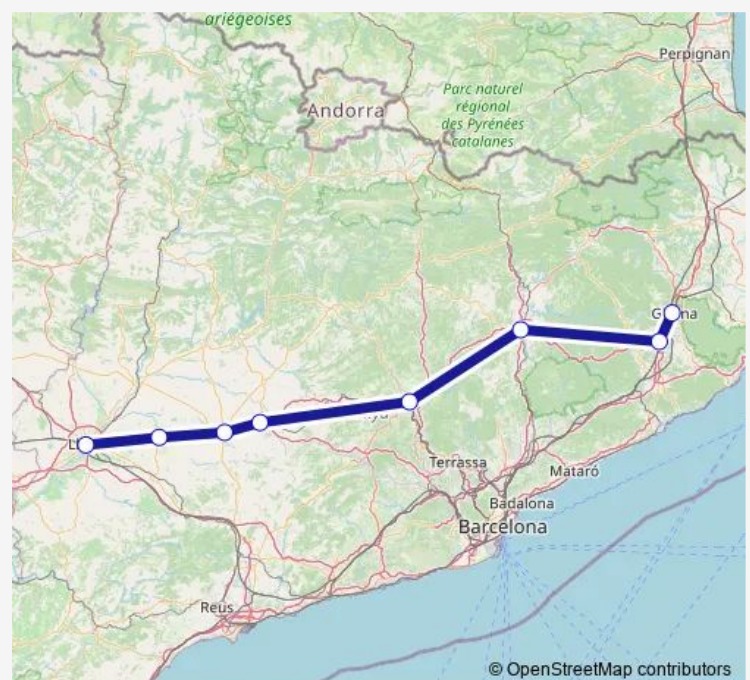

Aeroport de Girona

Vic (estació d'autobusos)

Manresa (estació d'autobusos)

Cervera (estació d'autobusos)

Tàrrrega (estació d'autobusos)

Mollerussa (estació d'autobusos)

Lleida (carrer Saracibar, 2)

Route schedule

Girona (estació d'autobusos) — Lleida (carrer Saracibar, 2)

Monday 05:30-21:15

Tuesday 05:30-21:15

Wednesday 05:30-21:15

Thursday 05:30-21:15

Friday 05:30-21:15

Saturday 08:30-17:30

Sunday 08:30-19:30

Route info

Direction: Girona (estació d'autobusos)

Stops: 8

Trip Duration: 3 hour 40 min

Direction

Lleida (carrer Saracíbar, 2) — Girona (estació d'autobusos)

8 stops

[Open route schedule](#)

Lleida (carrer Saracíbar, 2)

Mollerussa (estació d'autobusos)

Tàrrega (estació d'autobusos)

Cervera (estació d'autobusos)

Manresa (estació d'autobusos)

Vic (estació d'autobusos)

Aeroport de Girona

Girona (estació d'autobusos)