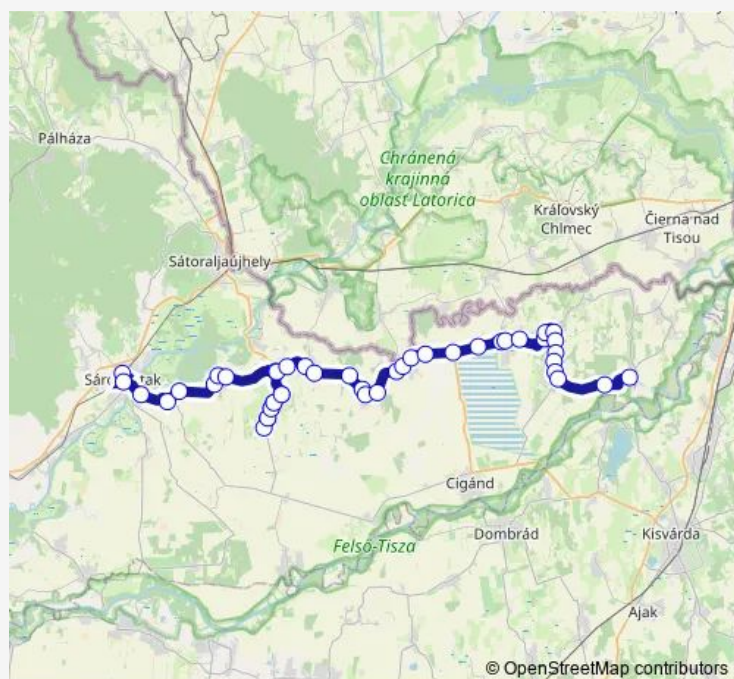

### Route schedule

Sárospatak, vasútállomás — Révleányvár, Fő tér

Monday	08:10
Tuesday	—
Wednesday	—
Thursday	—
Friday	08:10
Saturday	08:10-08:45
Sunday	08:10

### Route info

Direction: Sárospatak, vasútállomás

Stops: 45

Trip Duration: 1 hour 22 min

3872 — Sárospatak - Pácin - Ricse - Révleányvár

Karos, felső bejárati út

Karcsa, Becskedtanya

Karcsa, takarékszövetkezet

## Route info

Direction: Révleányvár, Fő tér

Stops: 35

Trip Duration: 1 hour 7 min

Karos, Nemzeti Emlékpark

Bodroghalmi elágazás [4]

Vajdáccka, Petőfi utca 2.

Vajdáccka, községháza