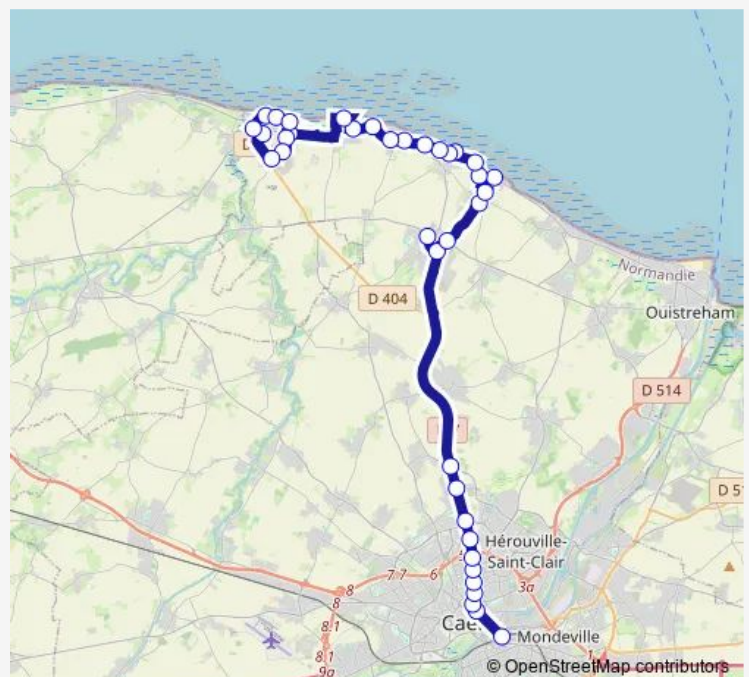

**Direction**

Caen - Calvaire Saint Pierre — Langrune-SUR-MER - Ecole

9 stops

[Open route schedule](#)

Caen - Calvaire Saint Pierre

Caen - Péricentre

Caen - Mont coco

Caen - Campus 2

Monday —

Tuesday —

Wednesday 12:36

Thursday —

Friday —

Saturday —

Sunday —

**Route info**

Direction: Caen - Calvaire Saint Pierre

Stops: 9

Trip Duration: 0 hour 27 min

## Direction

Caen - Gare Routière — Courseulles-SUR-MER - Château

33 stops

[Open route schedule](#)

Caen - Gare Routière

Caen - Bellivet

Caen - Délivrande

Caen - Edimbourg