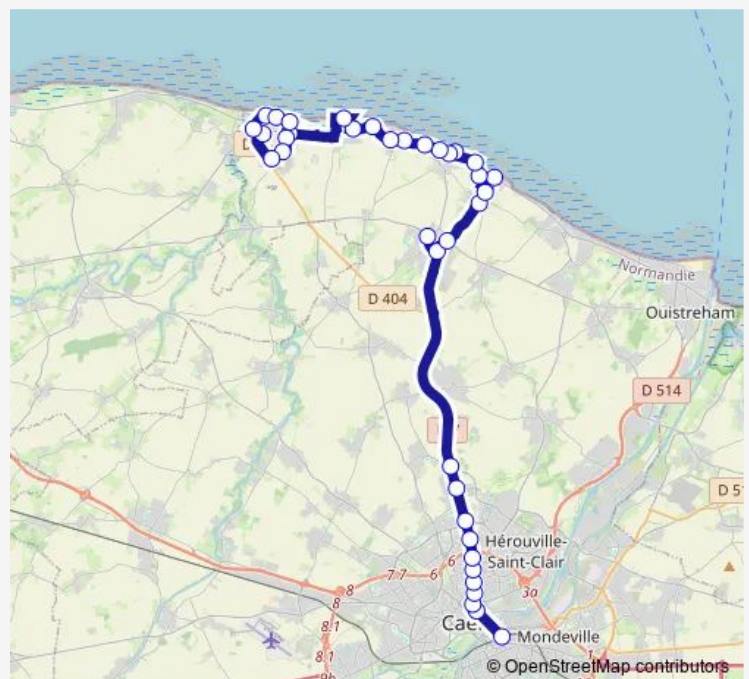

Bus 101R Caen / Asnelles

[Go to website](#)

Direction

Caen - Calvaire Saint Pierre — Langrune-SUR-MER - Ecole

9 stops

[Open route schedule](#)

Caen - Calvaire Saint Pierre

Caen - Péricentre

Caen - Mont coco

Caen - Campus 2

Epron - Les germes de blé

Epron - La Bijude

Douvres-LA-Delivrande - Europe

Douvres-LA-Delivrande - Supermarché

Langrune-SUR-MER - Ecole

Route schedule

Caen - Calvaire Saint Pierre — Langrune-SUR-MER - Ecole

Monday	—
Tuesday	—
Wednesday	12:36
Thursday	—
Friday	—
Saturday	—
Sunday	—

Route info

Direction: Caen - Calvaire Saint Pierre

Stops: 9

Trip Duration: 0 hour 27 min

101R — Caen / Asnelles

Direction

Caen - Calvaire Saint Pierre — Courseulles-SUR-MER - Château

30 stops

[Open route schedule](#)

Caen - Calvaire Saint Pierre

Caen - Péricentre

Caen - Mont coco