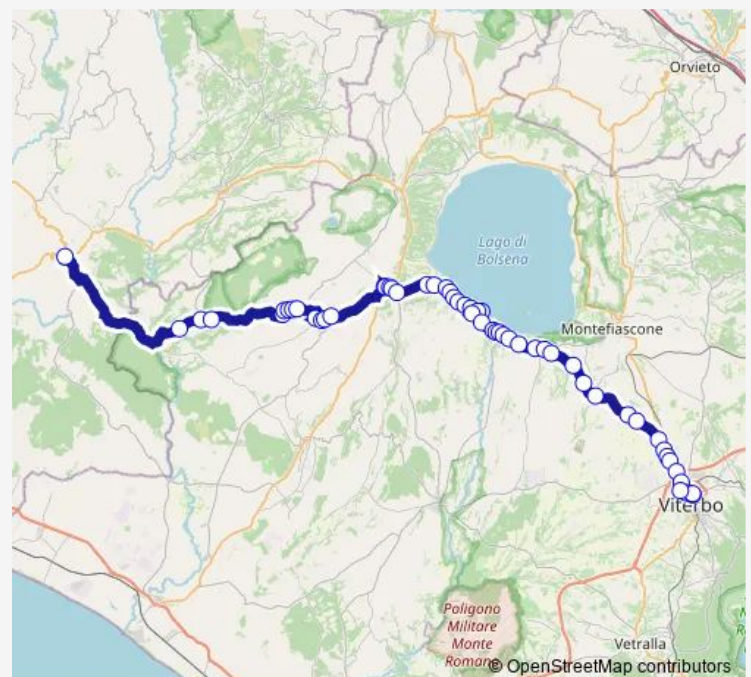

CAPODIMONTE | Via Verentana (Km 16) # f644

Route schedule

Manciano (GR) | Via Gramsci # f433 — VITERBO | Riello # f641

Monday 06:05-16:00

Tuesday 06:05-16:00

Wednesday —

Thursday 06:05-16:00

Friday 06:05-16:00

Saturday 06:05-16:00

Sunday —

Route info

Direction: Manciano (GR) | Via Gramsci # f433

Stops: 55

Trip Duration: 1 hour 25 min

Manciano - Viterbo # Ma901a

CAPODIMONTE | Via Verentana (Km 16) # f645

CAPODIMONTE | Via Verentana (Km 15) # f646

CAPODIMONTE | Viale R. Margherita Via Verentana # f647

CAPODIMONTE | V.le R. Margherita Via Isola Martana # f648

CAPODIMONTE | Viale R. Margherita Viale S. Antonio # f649