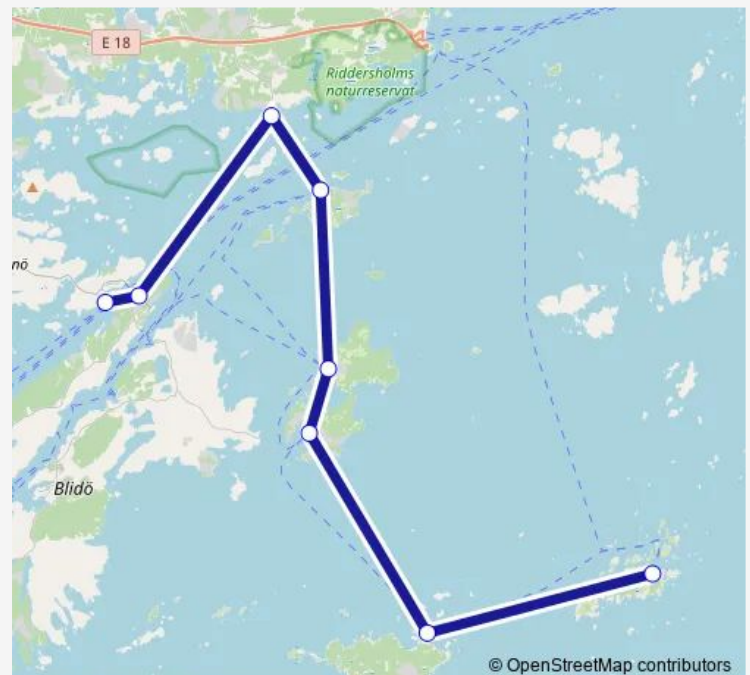

Furusund brygga

## Route schedule

Marö brygga — Furusund brygga

Monday	17:00
Tuesday	—
Wednesday	—
Thursday	—
Friday	—
Saturday	—
Sunday	17:00

## Route info

Direction: Marö brygga

Stops: 4

Trip Duration: 0 hour 25 min

## Direction

Bromskär brygga — Furusund brygga

7 stops

[Open route schedule](#)

Bromskär brygga

Söderöra brygga

Norröra brygga

Gräskö brygga