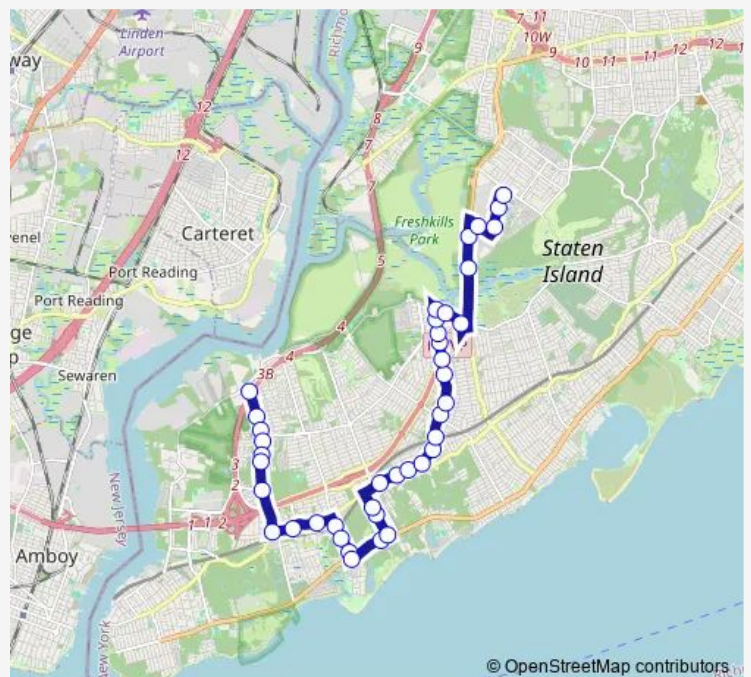

Bloomingdale RD/Sharrotts Rd

Bloomingdale RD/Pembroke Loop

Bloomingdale RD/Englewood Av

Amboy RD/Bloomingdale Rd

Amboy RD/Petersons Ln

Amboy RD/Bayview Av

Seguine AV/Waterbury Av

Seguine AV/Johanna Ln

Seguine AV/Direnzo Ct

Hylan Blvd/Seguine Av

Hylan Blvd/Cornelia Av

Hylan Blvd/Bertram Av

### Route schedule

Bloomingdale RD/Veterans RD East — Hylan Blvd/Bertram Av

Monday 07:04-07:31

Tuesday 07:04-07:31

Wednesday 07:04-07:31

Thursday 07:04-07:31

Friday 07:04-07:31

Saturday —

### Route info

Direction: Bloomingdale RD/Veterans RD East

Stops: 16

Trip Duration: 0 hour 19 min

© OpenStreetMap contributors

S55 — Rossville - Staten Island Mall

BusMaps

**Direction**