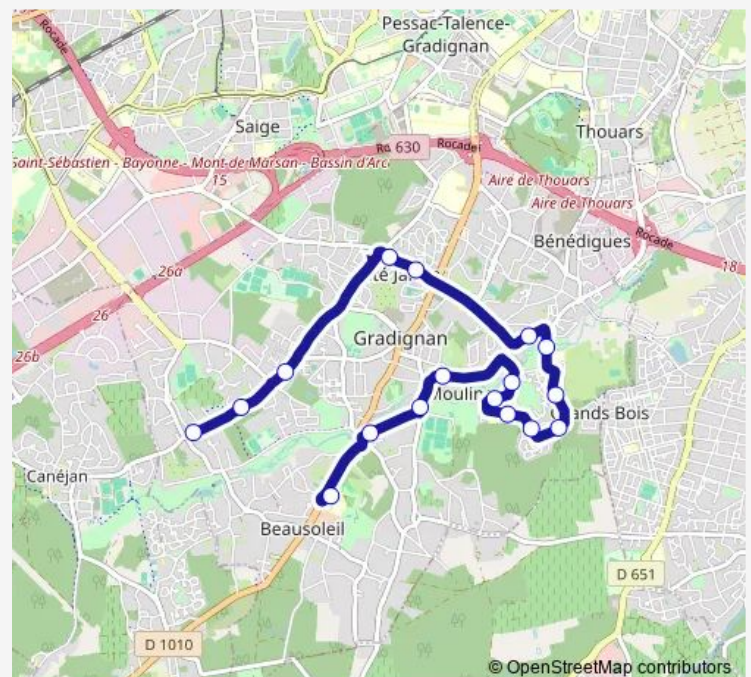

Barthès

Les Brunelles

Mairie de Gradignan

Parc de Mandavit

Prieuré de Cayac

Lycée des Graves (Parking Lycée)

Route schedule

Primevères — Lycée des Graves (Parking Lycée)

Monday 07:17

Tuesday 07:17

Wednesday 07:17

Thursday 07:17

Friday 07:17

Saturday —

Sunday —

Route info

Direction: Primevères

Stops: 18

Trip Duration: 0 hour 28 min

Direction

Lycée des Graves (Parking Lycée) — Primevères

17 stops

[Open route schedule](#)

Lycée des Graves (Parking Lycée)