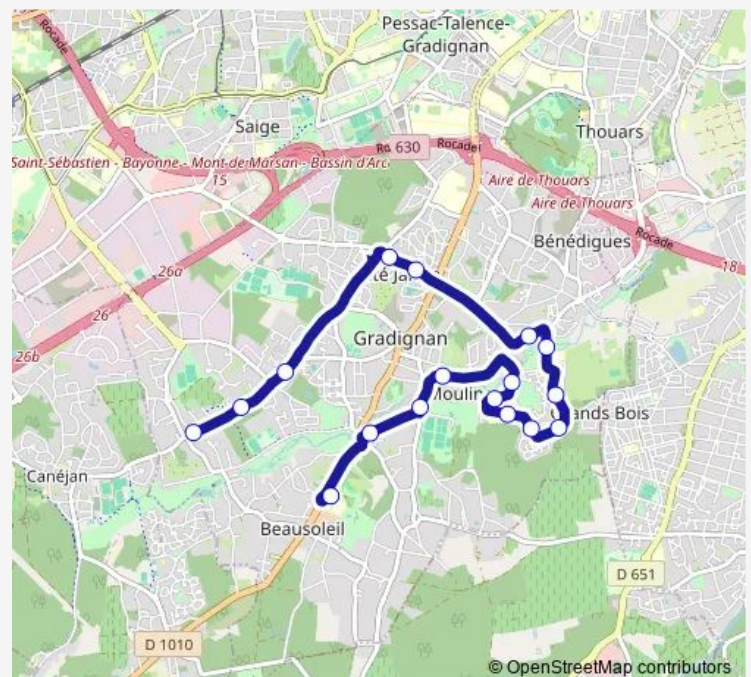

Barthès

Les Brunelles

Mairie de Gradignan

Parc de Mandavit

Prieuré de Cayac

Lycée des Graves (Parking Lycée)

Route schedule

Primevères — Lycée des Graves (Parking Lycée)

Monday 07:17

Tuesday 07:17

Wednesday 07:17

Thursday 07:17

Friday 07:17

Saturday —

Sunday —

Route info

Direction: Primevères

Stops: 18

Trip Duration: 0 hour 28 min

Direction

Lycée des Graves (Parking Lycée) — Primevères

17 stops

[Open route schedule](#)

Lycée des Graves (Parking Lycée)