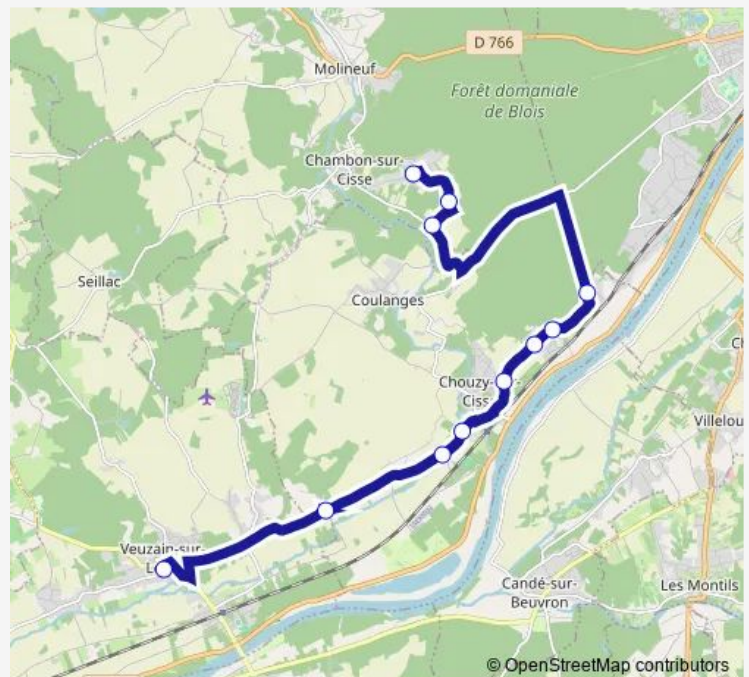

Bas Courtaudières

Bel Air

Pont du Diable

Usine Innothéra

Vendangeurs

Vallées

Collège

Route schedule

Saint Louis — Collège

Monday 07:06

Tuesday 07:06

Wednesday 07:06

Thursday 07:06

Friday 07:06

Saturday —

Sunday —

Route info

Direction: Saint Louis

Stops: 9

Trip Duration: 0 hour 38 min

S55 — Ligne S55

Direction

Collège — Saint Louis

11 stops

[Open route schedule](#)

Collège

Le Vau

Vallées

Etang

Vendangeurs

Usine Innothéra

Pont du Diable