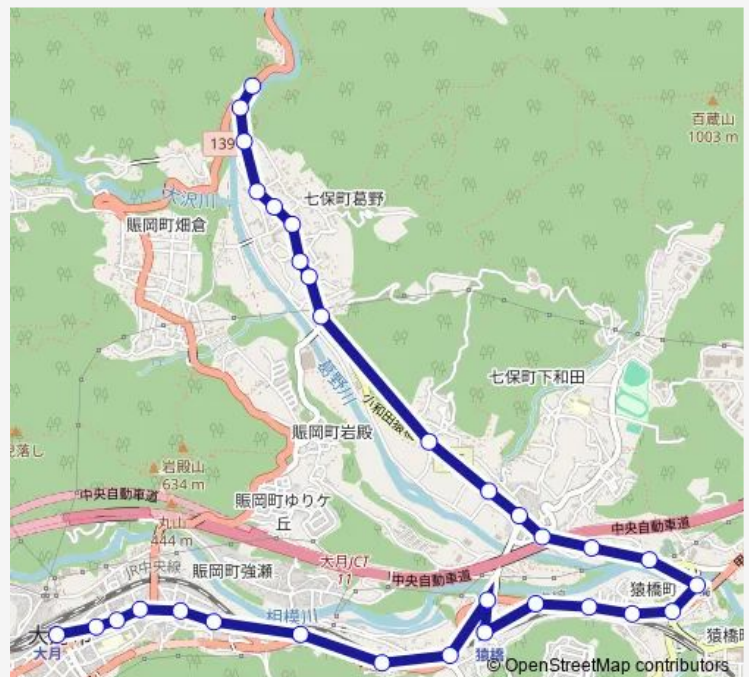

Bus 大月駅-猿橋駅-田無瀬

[Go to website](#)

Direction

大月駅 — 田無瀬

31 stops

[Open route schedule](#)

- 大月駅
- 大月短大前
- イオン大月店前
- 日本生命前
- 駒橋上宿
- 駒橋
- 横尾橋
- 市営住宅前
- 殿上橋
- 駅前通り
- 猿橋駅
- 殿上下宿
- 幼稚園前
- 営業所前
- 猿橋農協前
- 猿橋
- 霞町
- 吉久保（猿橋）
- 市営グラウンド入口
- 下和田
- 沢向橋

Route schedule

大月駅 — 田無瀬

Monday	—
Tuesday	—
Wednesday	—
Thursday	—
Friday	—
Saturday	18:20
Sunday	18:20

Route info

Direction: 大月駅

Stops: 31

Trip Duration: 0 hour 25 min

■ 大月駅-猿橋駅-田無瀬

大島

宮古橋

福泉寺前

戸並入口

葛野

七保郵便局前

くずはの森

和田原