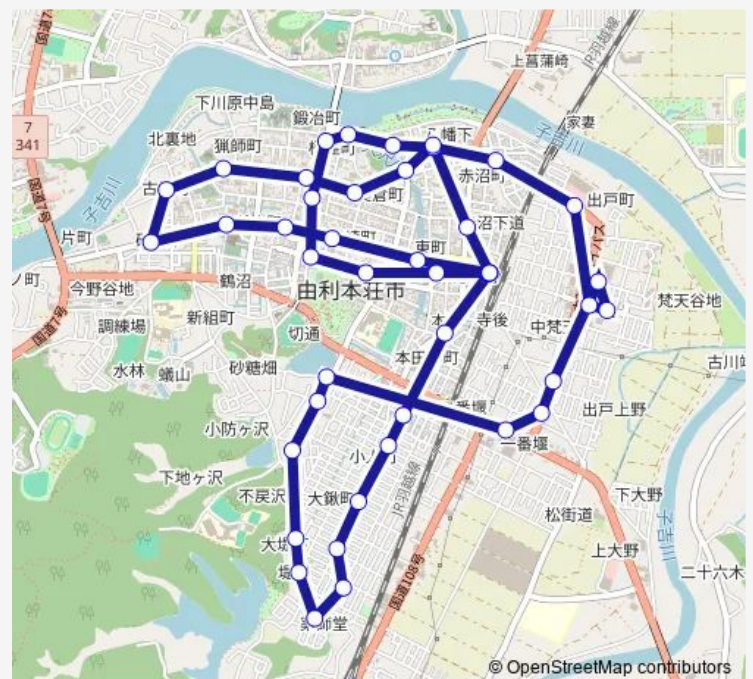

鶴舞温泉

一番堰

蓼沼

東梵天南

梵天団地入口

東梵天北

東梵天

赤沼下

赤沼町

Route schedule

羽後本荘駅 — 羽後本荘駅

Monday 09:00-17:00

Tuesday 09:00-17:00

Wednesday 09:00-17:00

Thursday 09:00-17:00

Friday 09:00-17:00

Saturday 09:00-17:00

Sunday 09:00-16:00

Route info

Direction: 羽後本荘駅

Stops: 43

Trip Duration: 0 hour 55 min

市コミバス 循環バス (御門町方面)

八幡下
本荘第一病院前
由利橋前
桶屋町
上横町
鶴舞会館前
市役所
文化交流館カダーレ
羽後本荘駅
桜小路
裏尾崎町
大門街
栄町一丁目
栄町二丁目
古雪町
羽後交通
大町
市消防庁舎前
岩淵下
八幡下
花畑町
羽後本荘駅