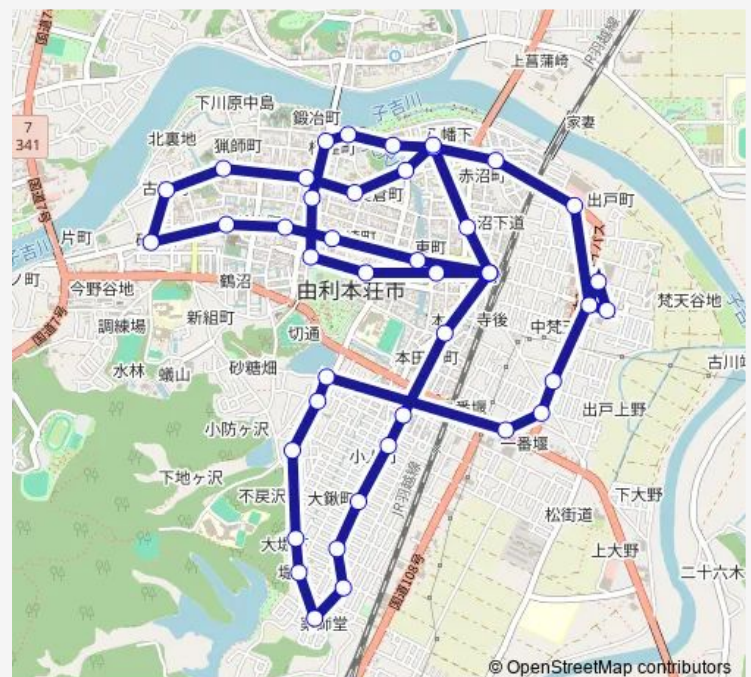

鶴舞温泉

一番堰

蓼沼

東梵天南

梵天団地入口

東梵天北

東梵天

赤沼下

赤沼町

Route schedule

羽後本荘駅 — 羽後本荘駅

Monday 09:00-17:00

Tuesday 09:00-17:00

Wednesday 09:00-17:00

Thursday 09:00-17:00

Friday 09:00-17:00

Saturday 09:00-17:00

Sunday 09:00-16:00

Route info

Direction: 羽後本荘駅

Stops: 43

Trip Duration: 0 hour 55 min

市コミバス 循環バス (御門町方面)

八幡下

桜小路

裏尾崎町

大門街

栄町一丁目

栄町二丁目

古雪町

羽後交通

大町