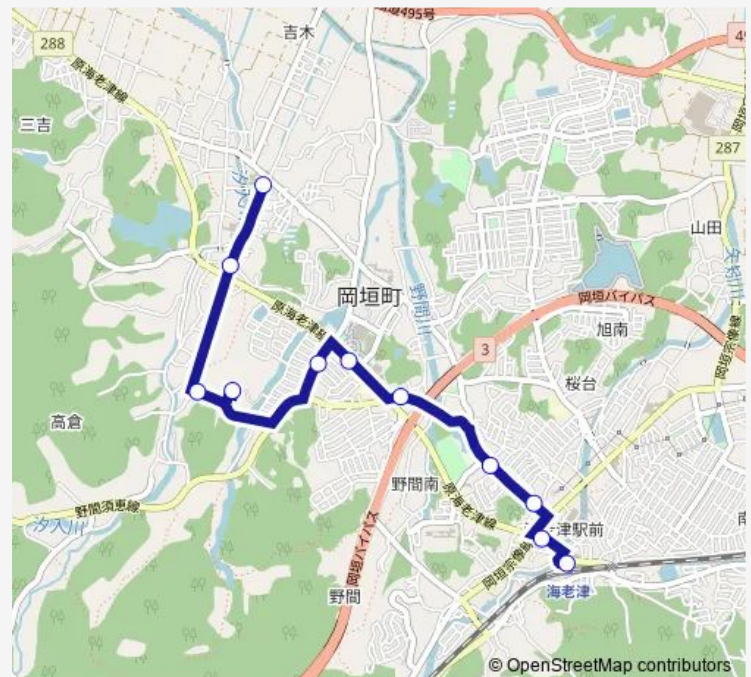

Bus 16 岡垣循環線

[Go to website](#)

Direction

海老津駅 (北口) — 中央公民館前

11 stops

[Open route schedule](#)

海老津駅 (北口)

海老津駅入口

中央公民館前

Route schedule

海老津駅 (北口) — 中央公民館前

Monday 07:30-13:45

Tuesday 07:30-13:45

Wednesday 07:30-13:45

Thursday 07:30-13:45

Friday 07:30-13:45

Saturday 13:45

Sunday 13:45

Route info

Direction: 海老津駅 (北口)

Stops: 11

Trip Duration: 0 hour 14 min

16 岡垣循環線

BusMaps