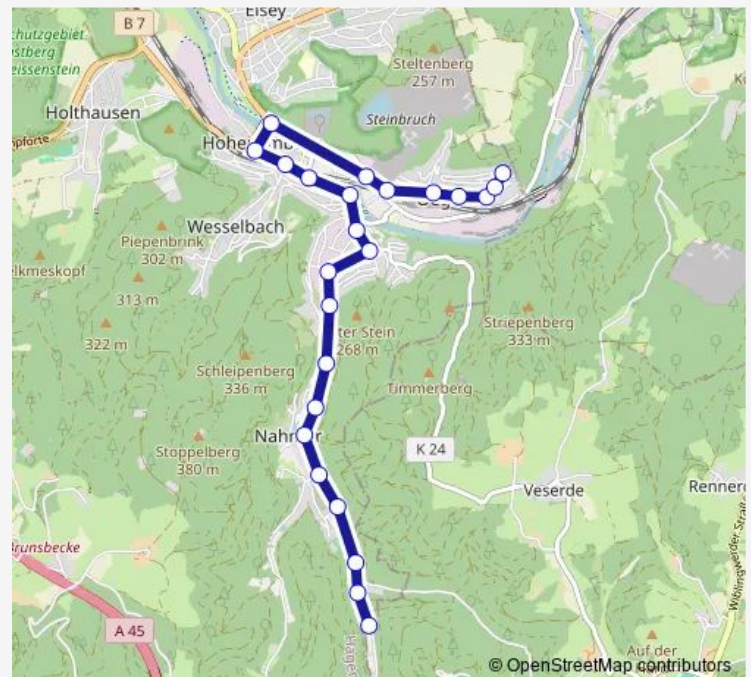

Thursday 05:35-20:44

Friday 05:35-20:44

Saturday 08:48-18:35

Sunday —

Route info

Direction: Hagen Obernahrmer

Stops: 24

Trip Duration: 0 hour 22 min

■ 537

Hagen Ahmer Weg

Hagen Piepenstockstr.

Hagen Oege

Direction

Hagen Oege — Hagen Obernahmer

26 stops

[Open route schedule](#)

Hagen Obernahmer Land

Route schedule

Hagen Oege — Hagen Obernahmer

Monday 05:59-19:59

Tuesday 05:59-19:59

Wednesday 05:59-19:59

Thursday 05:59-19:59

Friday 05:59-19:59