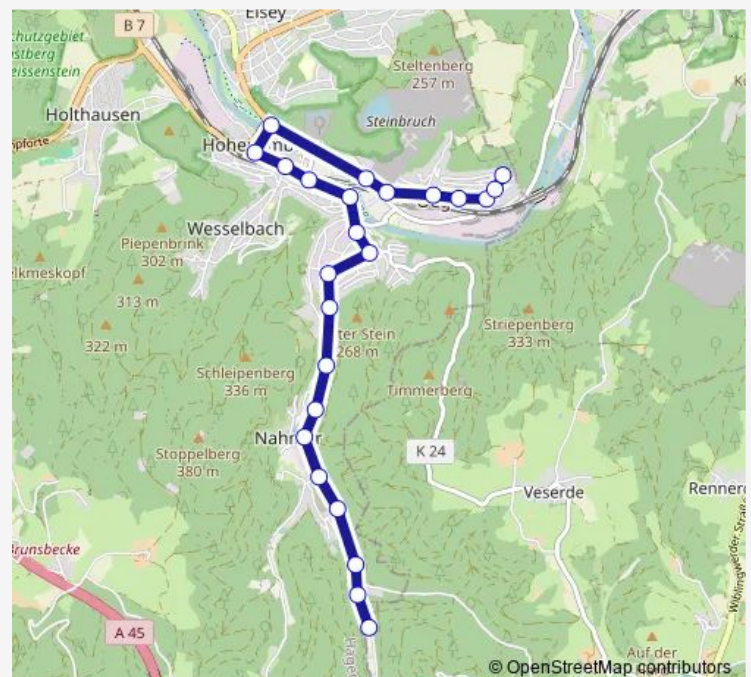

Hagen Grote

Hagen Feldstr.

Hagen Hoesch Siedlung

Route schedule

Hagen Obernahrmer — Hagen Oege

Monday 05:35-20:44

Tuesday 05:35-20:44

Wednesday 05:35-20:44

Thursday 05:35-20:44

Friday 05:35-20:44

Saturday 08:48-18:35

Sunday —

Route info

Direction: Hagen Obernahrmer

Stops: 24

Trip Duration: 0 hour 22 min

■ 537

BusMaps

Hagen Ahmer Weg

Hagen Piepenstockstr.

Hagen Oege

Direction

Hagen Oege — Hagen Obernahmer

26 stops

[Open route schedule](#)

Hagen Oege

Hagen Sonnenberg I

Hagen Sonnenberg li

Hagen Sonnenberg lii

Hagen Piepenstockstr.

Hagen Ahmer Weg

Hagen Hoesch Siedlung