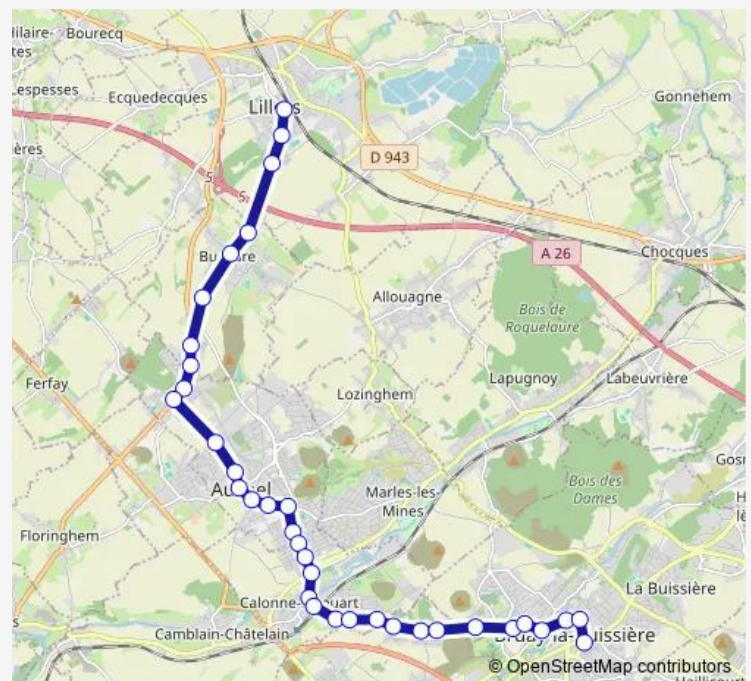

Burbure - Eglise - Abri Com

Burbure - Réveillon - N°86

Lillers - Le Mensecq - N°140

Lillers - Gare - Place de Ferfay - N°11bis

Route schedule

Auchel - Briquet - N°44 — Lillers - Gare - Place de Ferfay - N°11bis

Monday 06:10

Tuesday 06:10

Wednesday 06:10

Thursday 06:10

Friday 06:10

Saturday 06:10

Sunday —

Route info

Direction: Auchel - Briquet - N°44

Stops: 19

Trip Duration: 0 hour 22 min

■ 537 — Lillers / Bruay-la-Buissière

Direction

Auchel - Lycée Lavoisier — Amettes - Chapelle - F
Chapelle

9 stops

[Open route schedule](#)