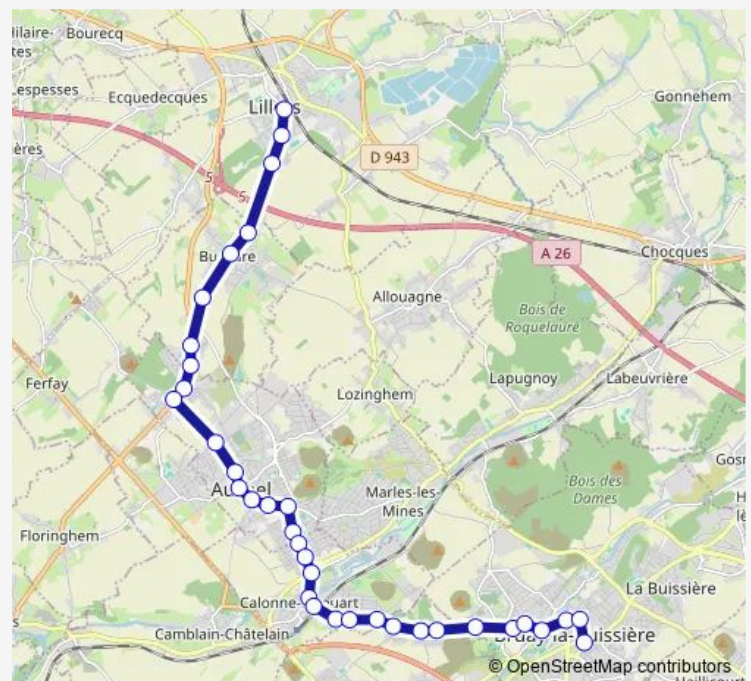

Burbure - Eglise - Abri Com

Burbure - Réveillon - N°86

Lillers - Le Mensecq - N°140

Lillers - Gare - Place de Ferfay - N°11bis

Route schedule

Auchel - Briquet - N°44 — Lillers - Gare - Place de Ferfay - N°11bis

Monday 06:10

Tuesday 06:10

Wednesday 06:10

Thursday 06:10

Friday 06:10

Saturday 06:10

Sunday —

Route info

Direction: Auchel - Briquet - N°44

Stops: 19

Trip Duration: 0 hour 22 min

■ 537 — Lillers / Bruay-la-Buissière

Direction

Lillers - Ecole - Côté Place Emile Allart — Lillers - Collège Léo Lagrange

6 stops

[Open route schedule](#)