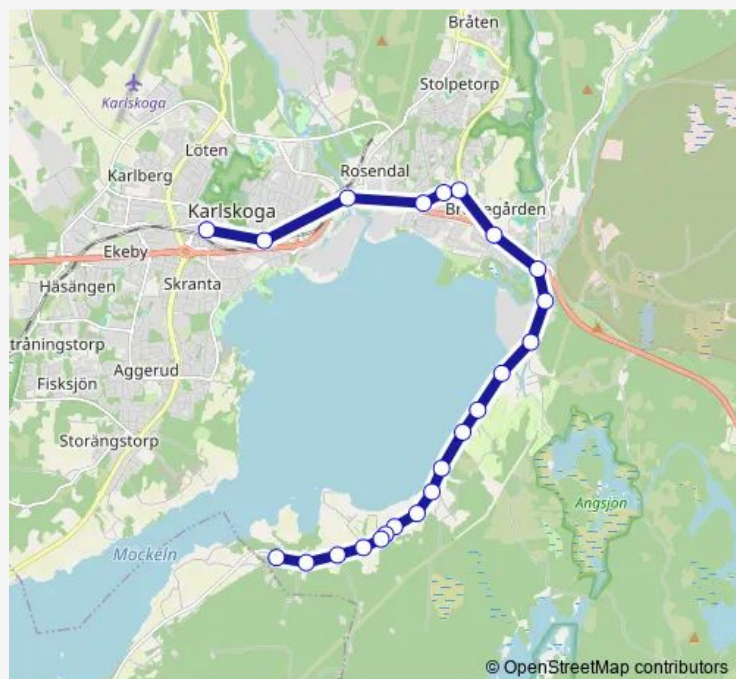

Bus 537

[Go to website](#)

Direction

Karlskoga busstation — Östervik västra

23 stops

[Open route schedule](#)

Karlskoga busstation

Karlskoga Centrumleden

Karlskoga Rosendal

Sandvikens centrum

Karlskoga Österledsskolan

Brickegårdens vårdcentral

Brickegården norra

Immetorp södra

Valåsen

Herrgårdsvägen Valåsen

Bricketorp norra

Bricketorp

Bricketorp södra

Gamla vägen Bricketorp

Nya vägen Bricketorp

Stretåsen

Labbsand norra

Labbsand

Labbsand södra

Norra Östervik

Ölsdalsvägen

Route schedule

Karlskoga busstation — Östervik västra

Monday 06:00-19:30

Tuesday 06:00-19:30

Wednesday 06:00-19:30

Thursday 06:00-19:30

Friday 06:00-19:30

Saturday —

Sunday —

Route info

Direction: Karlskoga busstation

Stops: 23

Trip Duration: 0 hour 19 min

© OpenStreetMap contributors

■ 537

BusMaps