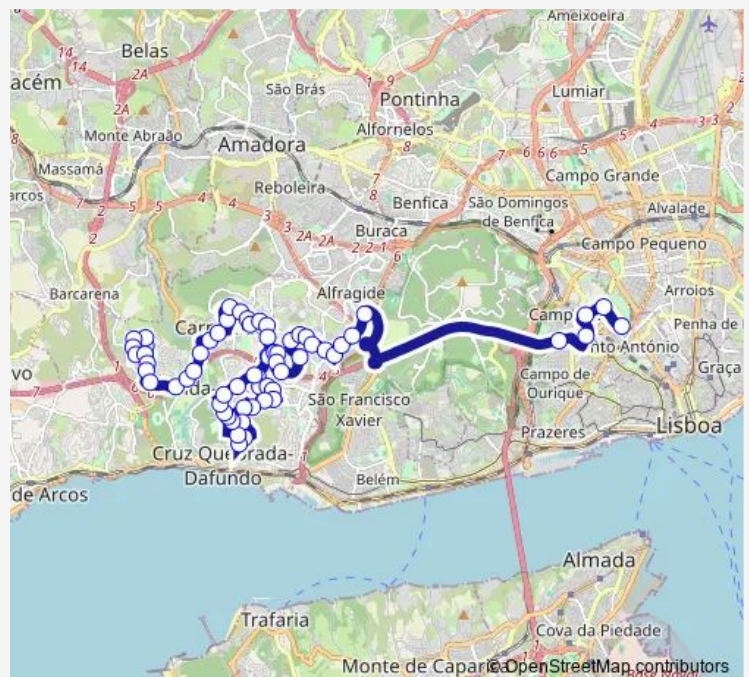

Av Tomás Ribeiro (X) Beco dos Mouros

Av Tomás Ribeiro (X) Tv Godinho

Av Tomás Ribeiro 82

Av Tomás Ribeiro (X) Sant N Sra Rocha

Av Tomás Ribeiro 81a

Av Tomás Ribeiro (Tv Escadinhas)

Carnaxide (Av Portugal)

R Aquilino Ribeiro 3

R Aquilino Ribeiro 27

R Manuel Teixeira Gomes 11

Av de Portugal 16

Route schedule

Queijas (Psp) — Marquês de Pombal (Metro) P4

Monday	20:00-20:45
Tuesday	20:00-21:25
Wednesday	20:00-21:25
Thursday	20:00-20:45
Friday	20:00-21:25
Saturday	20:45-21:25
Sunday	20:45

Route info

Direction: Queijas (Psp)

Stops: 64

Trip Duration: 0 hour 59 min

1728 — Marquês Pombal (Metro) - Queijas (PSP) via Alto Sta Catarina

BusMaps

Av Portugal (X) Pct Eugénio Castro

R Ten Gen Zef Sequeira (Ed S Paulo)