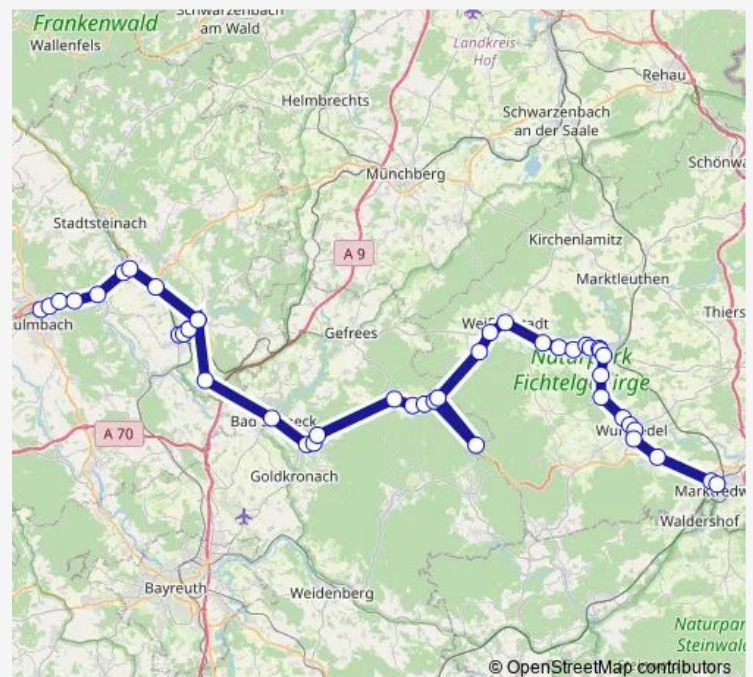

Thursday 08:17-14:17

Friday —

Saturday 08:17-14:17

Sunday 08:17-14:17

Route info

Direction: Marktredwitz

Stops: 46

Trip Duration: 2 hour 2 min

1728

BusMaps

Parkplatz, Seehaus

Bischofsgrün Höhenklinik

Bischofsgrün Schwebebahn Nord

Bischofsgrün Rathaus

Abzw. Bischofsgrün

Vorderröhrenhof Röhrenhof

Abzw. Escherlich

Vorderröhrenhof

Bad Berneck Busbahnhof

Abzw Himmelkron B 303

Wirsberg Abzw Sportplatz

Neuenmarkt AWO-Rosengarten

Neuenmarkt Rathaus

Neuenmarkt-Wirsberg