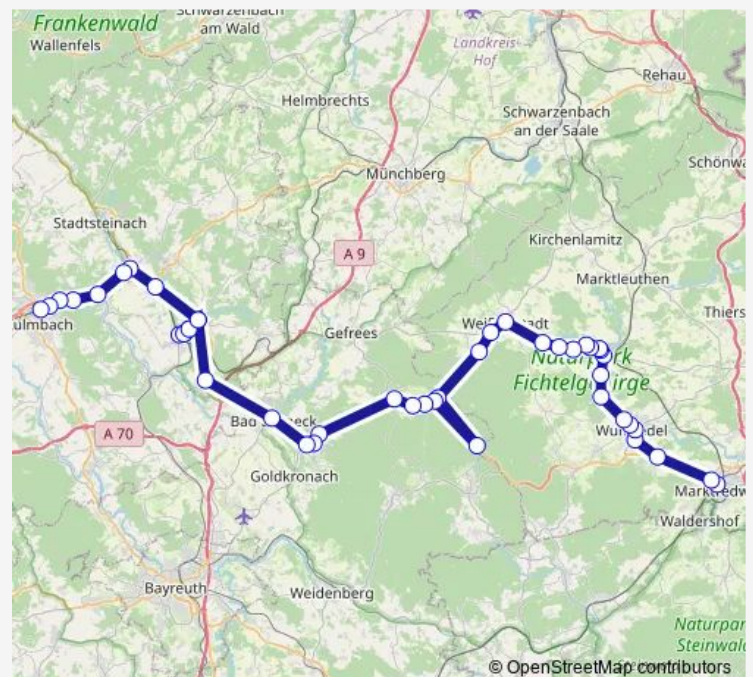

Thursday 08:17-14:17

Friday —

Saturday 08:17-14:17

Sunday 08:17-14:17

Route info

Direction: Marktredwitz

Stops: 46

Trip Duration: 2 hour 2 min

1728

BusMaps

Parkplatz, Seehaus

Bischofsgrün Höhenklinik

Bischofsgrün Schwebebahn Nord

Bischofsgrün Rathaus

Glasmühle B303/Ab Bischofsgr

Vorderröhrenhof Röhrenhof

Abzw. Escherlich

Vorderröhrenhof

Bad Berneck Busbahnhof

Abzw Himmelkron B 303

Wirsberg Abzw Sportplatz

Neuenmarkt AWO-Rosengarten

Neuenmarkt Rathaus

Neuenmarkt-Wirsberg