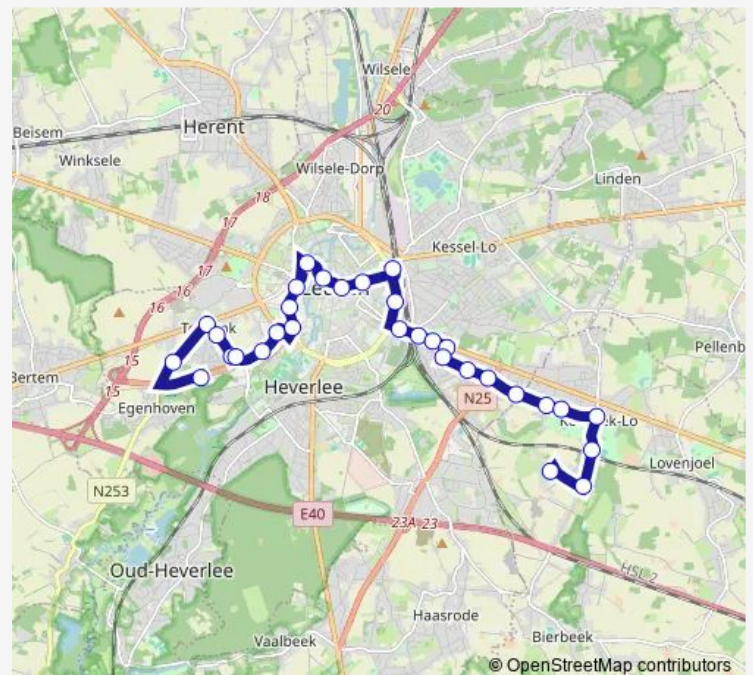

Leuven Korbeek-Lostraat

### Route schedule

Heverlee Wetenschapspark — Bierbeek Sint-Kamillus

Monday —

Tuesday 08:54-11:26

Wednesday —

Thursday —

Friday —

Saturday —

### Route info

Direction: Heverlee Wetenschapspark

Stops: 30

Trip Duration: 0 hour 41 min

5a — Heverlee Wetenschapspark - Bierbeek Sint-Kamillus

Leuven Philipslaan

Leuven Dalemhof

Korbeek-Lo Oaselaan

## Route info

Direction: Heverlee Wetenschapspark

Stops: 31

Trip Duration: 0 hour 36 min

Korbeek-Lo Stichelweg

Korbeek-Lo Ter Korbeke

Korbeek-Lo Centrum

Korbeek-Lo Station