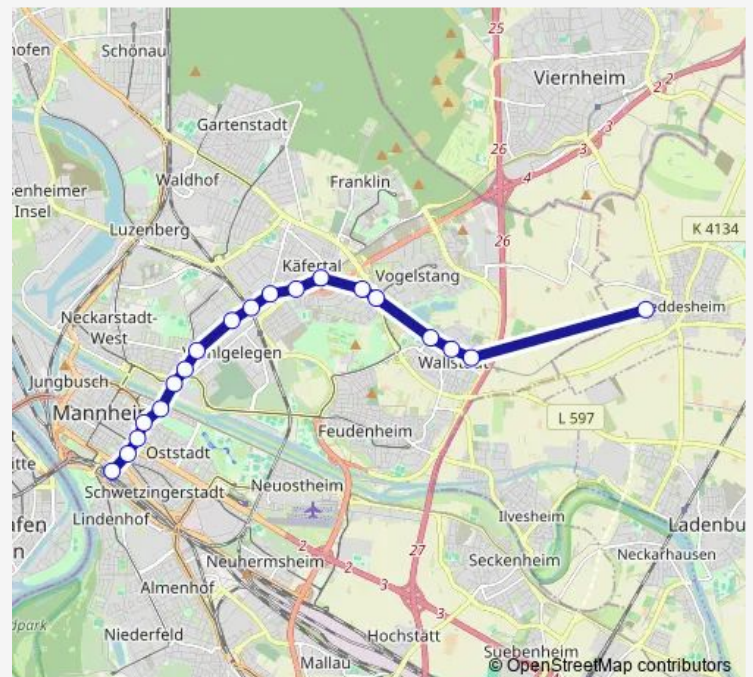

Lange Rötterstraße

Universitätsklinikum

Theresienkrankenhaus

Nationaltheater

Rosengarten

Kunsthalle

MA Hauptbahnhof

Route schedule

Heddesheim Bahnhof — MA Hauptbahnhof

Monday	05:14-00:45 ⁺¹
Tuesday	05:14-00:45 ⁺¹
Wednesday	05:14-00:45 ⁺¹
Thursday	05:14-00:45 ⁺¹
Friday	05:14-01:45 ⁺¹
Saturday	05:45-01:45 ⁺¹
Sunday	05:45-00:45 ⁺¹

Route info

Direction: Heddesheim Bahnhof

Stops: 19

Trip Duration: 0 hour 27 min

Direction

Abendakademie — Heddesheim Bahnhof

24 stops

[Open route schedule](#)

Abendakademie

Theresienkrankenhaus

Universitätsklinikum

Lange Rötterstraße

Bonifatiuskirche

Exerzierplatz

Boveristraße

Käfertal Süd

Mannheimer Straße