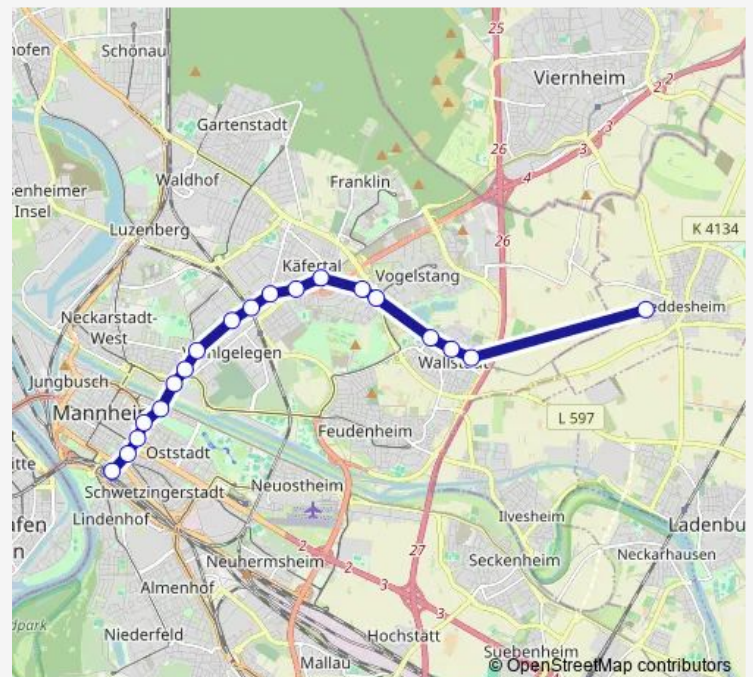

Lange Rötterstraße

Universitätsklinikum

Theresienkrankenhaus

Nationaltheater

Rosengarten

Kunsthalle

MA Hauptbahnhof

### Route schedule

Heddesheim Bahnhof — MA Hauptbahnhof

Monday	05:14-00:45 <sup>+1</sup>
Tuesday	05:14-00:45 <sup>+1</sup>
Wednesday	05:14-00:45 <sup>+1</sup>
Thursday	05:14-00:45 <sup>+1</sup>
Friday	05:14-01:45 <sup>+1</sup>
Saturday	05:45-01:45 <sup>+1</sup>
Sunday	05:45-00:45 <sup>+1</sup>

### Route info

Direction: Heddesheim Bahnhof

Stops: 19

Trip Duration: 0 hour 27 min

## Direction

Abendakademie — Heddesheim Bahnhof

24 stops

[Open route schedule](#)

Abendakademie

Marktplatz

Paradeplatz

Schloss Ma